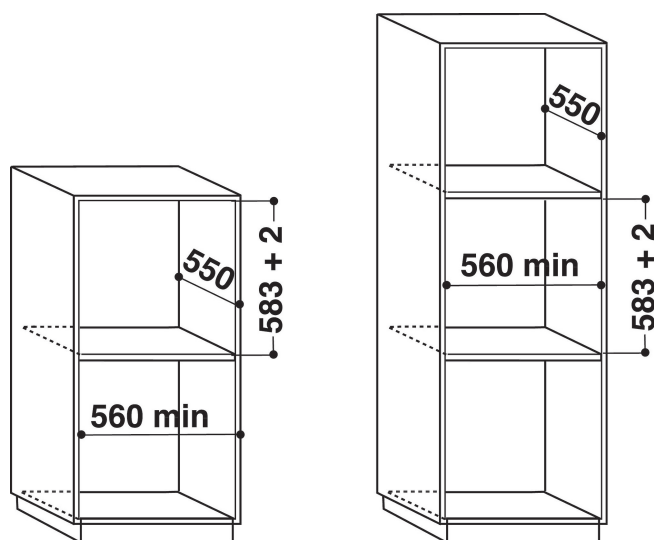

AKZ 6280 WH

12NC: 858562801110

EAN-kod: 8003437831744

Whirlpool

SENSING THE DIFFERENCE

- 6TH SENSE auto-program
- Pyrolytiskt rengöringsystem
- Energiklass A+
- Ugnsvolym: 65 liter
- COOK3, laga mat på upp till 3 nivåer samtidigt
- Ready2Cook, möjligt att börja tillagningen utan att föruppvärma ugnen (auto-program)
- Funktion för upptining
- Varmluftsfunktion
- Turbofläkt
- Grill
- Ugnsväggar med lättrengjord emalj
- Turbogrill - för att ugnsgrilla större bitar kött eller fågel
- MaxiCooking, perfekt för stora stekar
- Funktion för bakverk
- Specialfunktioner
- Funktion för snabbuppvärmning