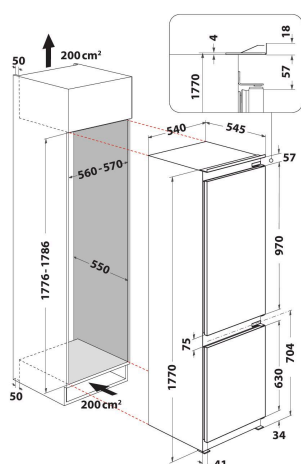

ART 6510/A+ SF

12NC: 856437796000

EAN-kod: 8003437040146

Whirlpool

SENSING THE DIFFERENCE

- Energiklass A+
- Kapacitet, netto: 273 liter (Kyl / Frys:: 194 / 79 l.)
- Mått HxBxD: 1770x540x545 mm
- Omhängbara dörrar
- Ljudnivå: 35 dB(A)
- StopFrost-system i frysen
- Klimatklass SN-T
- Infrysningkapacitet: 3.5 Kg/24 h
- Fack för snabbinfrysning
- Automatiskt avfrostningssystem
- Temperaturhöjningstid 19 h
- Justerbar temperatur
- Ventilationssystem
- Typ av belysning: Incandescent bulb
- Kylsystem för kylskåpsutrymmet: No Frost
- Fryssystem för frysutrymmet: Statisk med StopFrost-teknologi