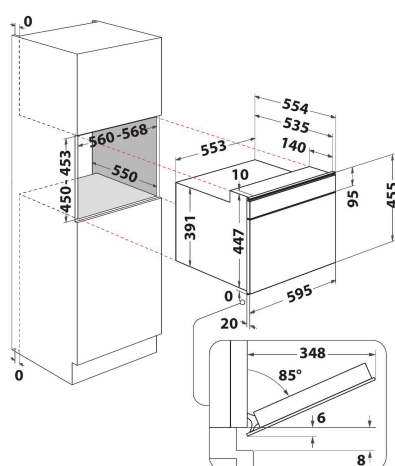

W9 MW261 IXL

12NC: 859991542270

EAN-kode: 8003437396083

Whirlpool

SENSING THE DIFFERENCE

- WiFi-tilkobling, kan styres med 6th SenseLive App
- 6th Sense-sensorteknologi
- 6TH Sense CRISP-funksjon med CRISP-plate
- 6th Sense Oppvarming
- 6th sense Avisning
- Crisp-funksjon, lag mat og bak på rekordtid
- Ovnsvolum: 40 liter
- Jet Start: hurtigstart på full effekt (30 sek/trykk)
- Jet Defrost-funksjon, rask og jevn tining
- Varmluft (50-250°C)
- holde varm-funksjon
- Dampkokefunksjon
- Turbo Grill
- Hevefunksjon
- Steam&Boil (innebygd)
- CrispFry, gyllenbrune retter med sprø overflate uten ekstra olje