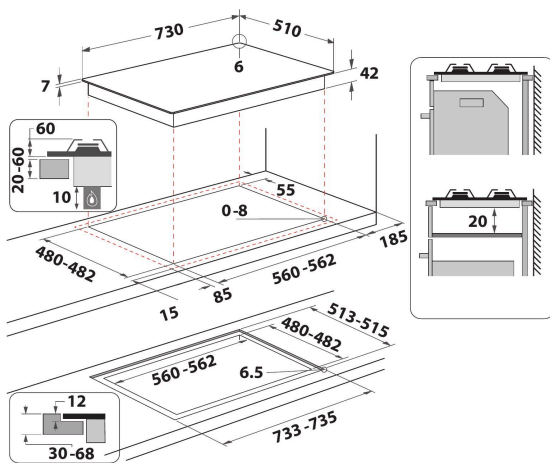

GOWL 728/NB

12NC: 859991590410

Código EAN: 8003437605109

Whirlpool

SENSING THE DIFFERENCE

- Soportes de sartenes de hierro fundido
- Dispositivo de seguridad electromagnética para cada quemador
- Selectores Black Spin Brushed
- 3 GOG W Collection - Tris grids Cast Iron rejillas
- Frontmandos
- Placa de 75 cm
- Control mecánico
- Tipo de ignición: Selector
- 5 quemadores
- 5 quemadores: 1 quemador auxiliar de 1000 W, 1 quemador rápido de 3000 W, 1 quemador semirápido de 1650 W, 1 quemador semirápido de 1650 W y 1 quemador DCC medium de 4000 W.
- Cable de alimentación incluido
- Dimensiones Altura x Anchura x Profundidad: 51x730x510 mm