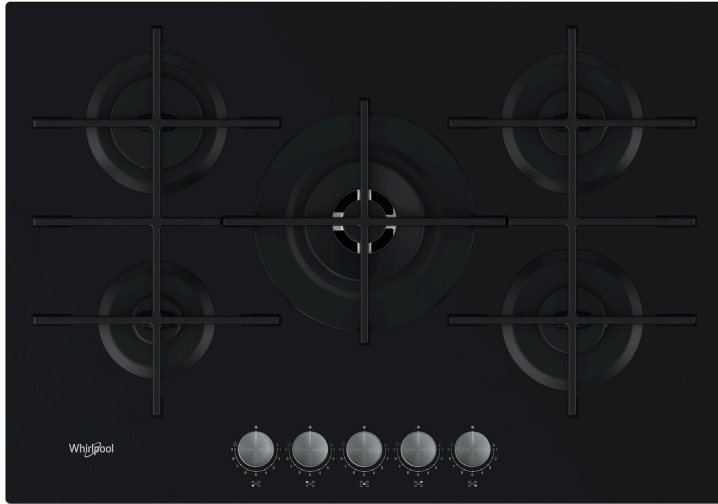

GOWL 728/NB

12NC: 859991590410

Código EAN: 8003437605109

Whirlpool

SENSING THE DIFFERENCE

- Soportes de sartenes de hierro fundido
- Dispositivo de seguridad electromagnética para cada quemador
- Selectores Black Spin Brushed
- 3 GOG W Collection - Tris grids Cast Iron rejillas
- Frontmandos
- Placa de 75 cm
- Control mecánico
- Tipo de ignición: Selector
- 5 quemadores
- 5 quemadores: 1 quemador auxiliar de 1000 W, 1 quemador rápido de 3000 W, 1 quemador semirápido de 1650 W, 1 quemador semirápido de 1650 W y 1 quemador DCC medium de 4000 W.
- Cable de alimentación incluido
- Dimensiones Altura x Anchura x Profundidad: 51x730x510 mm

Encimera de gas Whirlpool: 5 quemadores de gas - GOWL 728/NB

Las características de esta placa de gas Whirlpool: quemadores de alta eficiencia, para consumos energéticos reducidos.

Llama Multinivel

9 niveles de llama para diferentes métodos de cocción. Obtén siempre la llama ideal para tus métodos de cocción, para lograr resultados de cocción perfectos sin esfuerzo.

Potencia máxima 4000W

Quegador 4kW. Consigue platos más sabrosos, más rápidamente. Cocina tu carne perfectamente, hierve el agua más rápido y disfruta de sofritos excepcionales con la extraordinaria potencia 4000kW.