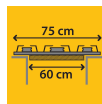

Rejillas lavables de lavavajillas

Mantén tu placa limpia de forma fácil y segura gracias a las rejillas aptas para lavavajillas.

Reemplazo fácil

Instala una encimera de 75 cm en el recorte de la encimera de 60 cm. Máxima versatilidad en tu cocina