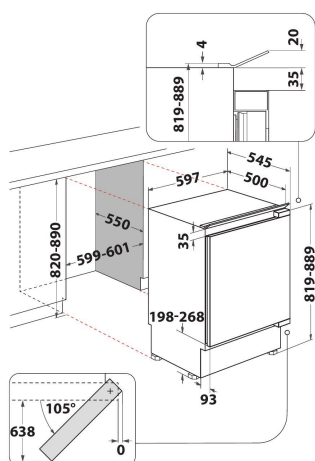

# ARZ 0051

12NC: 859991604120

EAN-code: 8003437045738

Whirlpool

SENSING THE DIFFERENCE

- Energieklasse: A+
- Totale nettocapaciteit: 144 l
- Productafmetingen (hxbxd): 815x596x545 mm
- Omkeerbare deur
- Geluidsniveau: 37 dB (A)
- Instelbare temperatuur
- Koelkast met vriezer met 4 sterren
- 2 verstelbare deurvakken
- Low low verlichting
- 2 van de laden
- 4 schappen in koelcompartiment
- Mechanische bedieningselementen
- Jaarlijks energieverbruik 118 kWh/jaar
- Totale brutocapaciteit: 145 l
- Wit Afwerking
- Nismaat (hxbxd): 820 x 600 x 550 mm
- Omkeerbare deur rechts

### Tafelmodel

Dankzij zijn kleine formaat (hoogte tot 85 cm) en afneembare bovenklep kunt u het apparaat onder het aanrecht plaatsen.