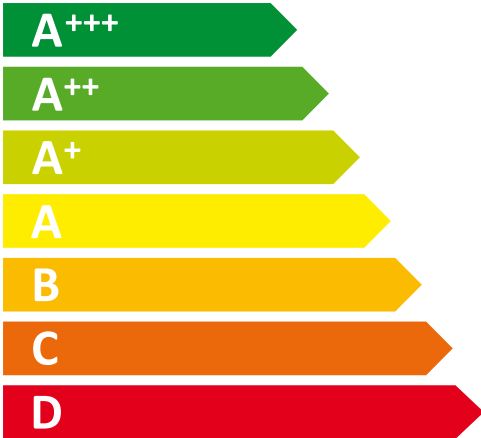

ENERG
енергия · ενεργεια

WHIRLPOOL

FWF91438W EU

ENERGIA · ЕНЕРГИЯ · ΕΝΕΡΓΕΙΑ
ENERGIJA · ENERGY · ENERGIE
ENERGI

216
kWh/annum

11690
L/annum

9
kg

AB C D E F G