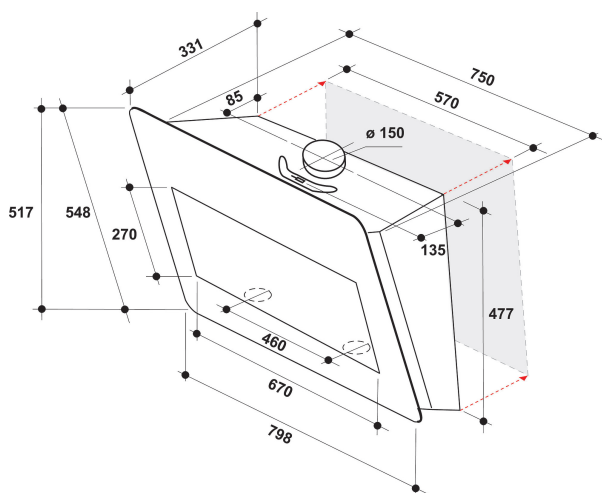

AKR 855/1 G BL

12NC: 859991550210

GTIN (EAN) code: 8003437233272

Whirlpool

SENSING THE DIFFERENCE

ALAPTULAJDONSÁGOK

Termékcsoport	Páraelszívó
Készülékház színe	Fehér
Készülékház anyaga	Üveg
Kürtő színe	Nincs adat
Kürtő anyaga	Nincs adat
Tipológia	Falra szerelhető
Beszereleési mód	Falra szerelhető
Vezérlés módja	Elektronikus
Type of control settings	-
Dekor panel opciók	Nincs adat
Motor helye	Beépített motor a páraelszívóban
Működési mód	Átváltható/átállítható
Elektromos csatlakozási érték (W)	255
Áramfelvétel (A)	1,1
Feszültség (V)	220-240
Frekvencia (Hz)	50
Elektromos csatlakozókábel hossza (cm)	150
Csatlakozódugó típusa	Schuko
Chimney height (mm)	0
Termékmagasság, kürtő nélkül (mm)	510
Termékmagasság	517
Termék szélessége	792
Termékmélység	329
Minimális beépítési magasság	0
Minimális beépítési szélesség	0
Beépítési mélység	0
Nettó tömeg (kg)	19

MŰSZAKI ADATOK

Kézi vezérlőeszköz típusa	Háttérvilágított, lágy érintésű gombok
Automatikus vezérlőeszköz típusa	-
Motorok száma	1
Motorok teljes teljesítménye (W)	250
Number of speed settings: boost option availability	3
Boost presence	Nem
Maximum output air extraction (m ³ /h)	625
Boost position air extraction (m ³ /h)	0
Maximum output recirculating air (m ³ /h)	415
Boost position output recirculating (m ³ /h)	0
Világításvezérlés módja	On/Off
Világítások száma	2
Használatos lámpák típusa	LED
Világítólampek teljes teljesítménye (W)	5
Légkivezetés átmérője (mm)	150
Levegő visszacsapó szelep	Nem
Zsírszűrő anyaga	Mosható alumínium
Szagszűrő	Igen