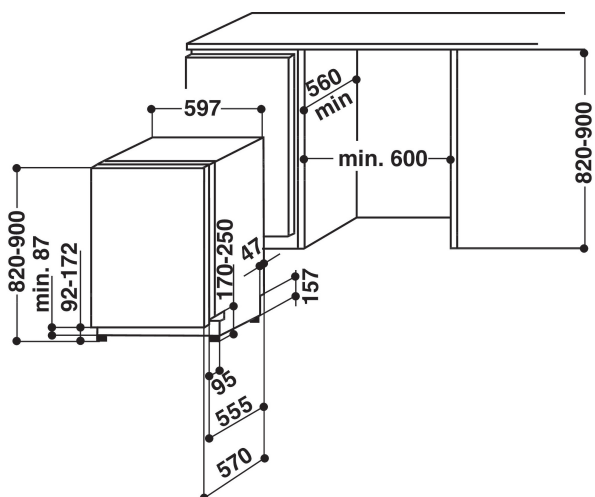

## PRODUKTINFORMASJON

Konstruksjonstype	Bygg-inn
Installasjonstype	Helintegrert
Betjeningstype	Mekanisk og elektronisk
Type betjeningsinnstillinger og varselenheter	7 segments
Avtakbar topplate	I/t
Møbeldør/dekordør	I/t
Hovedfarge på produktet	Black
Tilkoblingseffekt	2200
Strøm	10
Spenning	220-230
Frekvens	50
Lengden på strømledningen	150
Støpseltype	Schuko
Lengden på inntaksslangen	150
Lengden på avløpslangen	200
Justerbar sokkel	Nei
Høyde på avtakbar topplate	0
Justerbare føtter	Ja - alle forfra
Høyde på produktet	820
Bredde på produktet	597
Dybde på produktet	555
Dybde med 90 graders åpen dør	1150
Minste nisjehøyde	820
Maksimal nisjehøyde	900
Minste nisjebredde	600
Maksimal nisjebredde	600
Nisjedybde	560
Nettovekt	41
Bruttovekt	42.2