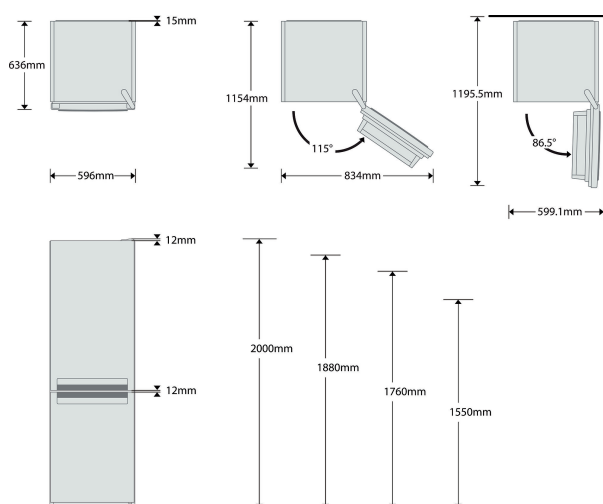

BSNF 8121 0X

12NC: 850526911020

Código EAN: 8003437900426

Whirlpool

SENSING THE DIFFERENCE

DANE OGÓLNE

Grupo de produto	Combinação frigorífico/congelador
Tipo de instalação	N/D
Tipo de controlo	Electrónicos
Tipo de construção	Livre instalação
Cor principal do produto	Optic Inox
Classificação da ligação	150
Corrente	1,2
Voltagem	220-240
Frequência	50
Número de compressores	1
Comprimento do cabo de alimentação eléctrica	245
Tipo de ficha	Schuko
Capacidade líquida total da unidade	320
Número de estrelas ou compartimento congelador	4
Altura do produto	1888
Largura do produto	595
Profundidade	663
Ajuste máximo dos pés	0
Peso líquido	67

DETALHES TÉCNICOS

Que tipo de processo de descongelação existe na secção do congelador?	Descongelação
Que tipo de processo de descongelação existe na secção do congelador?	Descongelação
Existe um interruptor para refrigeração rápida?	Sim
Interruptor de congelação rápida	Não
Existe um indicador avisando que o congelador está aberto?	Não
Temperatura ajustável	Sim
A temperatura do congelador é ajustável?	Não
Ventilador interior da secção do frigorífico	Sim
Número de gavetas/cestos	3
Existe uma geladeira automática a motor	Não
Número de prateleiras no compartimento frigorífico	4
Material das prateleiras	Vidro
Existe um termómetro no frigorífico? De que tipo?	Não
Existe um termómetro no congelador? De que tipo?	Não
Número de temperaturas	2