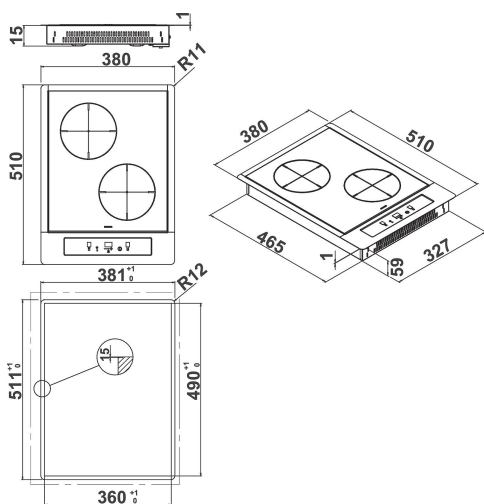

KHYD2 38510

12NC: 851349901000

EAN-kod: 8003437219597

KitchenAid

PRODUKTEGENSKAPER

Produktgrupp	Häll
Konstruktion	Inbyggd
Typ av reglage	Elektronisk
Typ av kontrollinställning och signalenheter	-
Antal gasbrännare	0
Antal tillagningszoner	2
Antal gjutjärnsplattor	0
Antal highlight/strålningszoner	0
Antal halogenzoner	0
Antal induktionszoner	1
Antal varmhållningszoner	0
Placering av reglagen	Frontmatad
Material produkt	Glas
Färg	Svart
Anslutningseffekt	3
Gasanslutningseffekt	0
Gastyp	N/A
Ström	12
Spänning	220-240
Frekvens	50/60
Nätkabelns längd	100
Elkontakt	Saknas
Gasanslutning	N/A
Bredd	380
Höjd	60
Djup	510
Min inbyggnadshöjd i nisch	30
Min inbyggnadsbredd i nisch	360
Inbyggnadsdjup i nisch	490
Nettovikt	6.1
Automatiska program	Saknas