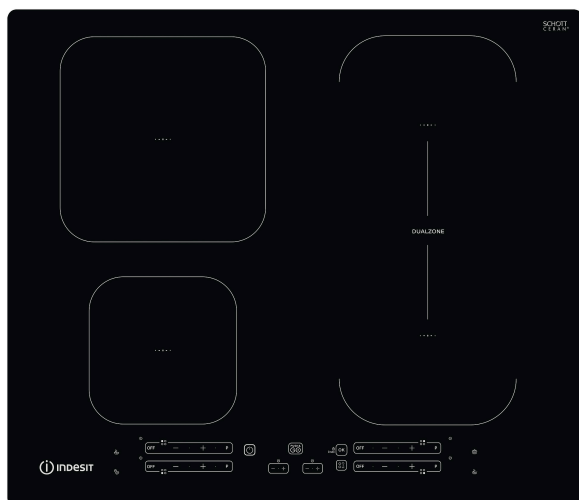

IB 65B60 NE

12NC: F158311

Codice EAN: 8050147583111

 **INDESIT**

CARATTERISTICHE PRINCIPALI

Linea prodotto	Piano cottura
Tipologia costruttiva del prodotto	Da incasso
Tipo di controllo	Elettronico
Tipologia dei dispositivi di controllo e segnalazione	-
Numero di bruciatori a gas	0
Numero di punti cottura elettrici	4
Numero di piastre elettriche	0
Numero di piastre radianti	0
Numero di piastre alogene	0
Numero di piastre a induzione	4
Numero di scaldavivande elettrici	0
Ubicazione del cruscotto	Front
Principale materiale della superficie	Vetroceramica
Colore principale	Nero
Dati nominali collegamento elettrico	7200
Dati nominali collegamento gas	0
Tipo di gas	Non disponibile
Corrente	31,3
Tensione	220-240
Frequenza	50/60
Lunghezza del cavo di alimentazione elettrica	120
Tipo di spina	No
Collegamento gas	Non disponibile
Larghezza del prodotto	590
Altezza del prodotto	54
Profondità del prodotto	510
Altezza minima della nicchia	28
Larghezza minima della nicchia	560
Profondità della nicchia	480
Peso netto	9.2
Programmi automatici	Sì

SPECIFICHE TECNICHE

Indicatore accensione	Sì
Indicatore accensione piastra	4
Tipo di regolazione	Induzione
Tipo di coperchio	Nessuno
Indicatore di calore residuo	Separato
Interruttore principale acceso/spento	Sì
Dispositivo di sicurezza	-
Timer elettronico	Sì