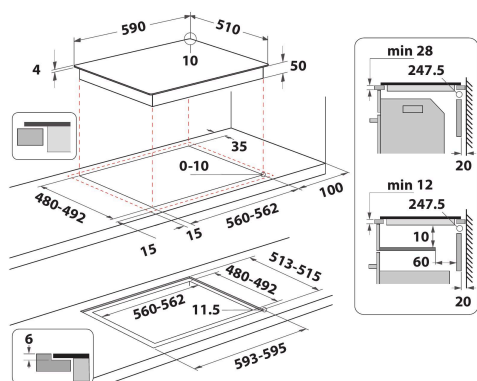

IB 65B60 NE

12NC: F158311

Codice EAN: 8050147583111

 **INDESIT**

CARATTERISTICHE PRINCIPALI

Linea prodotto	Piano cottura
Tipologia costruttiva del prodotto	Da incasso
Tipo di controllo	Elettronico
Tipologia dei dispositivi di controllo e segnalazione	-
Numero di bruciatori a gas	0
Numero di punti cottura elettrici	4
Numero di piastre elettriche	0
Numero di piastre radianti	0
Numero di piastre alogene	0
Numero di piastre a induzione	4
Numero di scaldavivande elettrici	0
Ubicazione del cruscotto	Front
Principale materiale della superficie	Vetroceramica
Colore principale	Nero
Dati nominali collegamento elettrico	7200
Dati nominali collegamento gas	0
Tipo di gas	Non disponibile
Corrente	31,3
Tensione	220-240
Frequenza	50/60
Lunghezza del cavo di alimentazione elettrica	120
Tipo di spina	No
Collegamento gas	Non disponibile
Larghezza del prodotto	590
Altezza del prodotto	54
Profondità del prodotto	510
Altezza minima della nicchia	28
Larghezza minima della nicchia	560
Profondità della nicchia	480
Peso netto	9.2
Programmi automatici	Sì

SPECIFICHE TECNICHE

Indicatore accensione	Sì
Indicatore accensione piastra	4
Tipo di regolazione	Induzione
Tipo di coperchio	Nessuno
Indicatore di calore residuo	Separato
Interruttore principale acceso/spento	Sì
Dispositivo di sicurezza	-
Timer elettronico	Sì