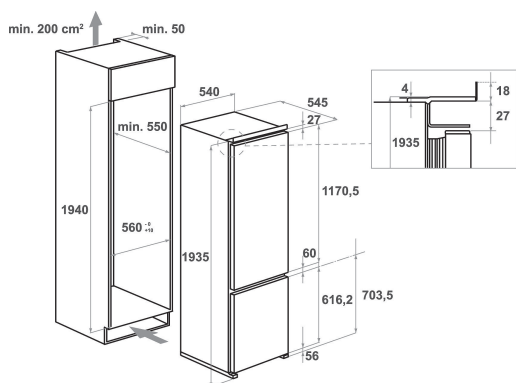

KCBCR 20600

12NC: 851301796010

EAN-kod: 8003437040917

KitchenAid

PRODUKTEGENSKAPER

Produktgrupp	Kombinerad kyl/frys
Installationstyp	Inbyggd
Typ av reglage	Elektronisk
Konstruktion	built-in
Färg	Steel
Anslutningseffekt	160
Ström	16
Spänning	220-240
Frekvens	50
Antal kompressorer	1
Nätkabelns längd	240
Elkontakt	Schuko
Nettovolym, totalt	298
Stjärnmärkning	4
Höjd	1935
Bredd	540
Djup	550
Max höjjustering	0
Nettovikt	58