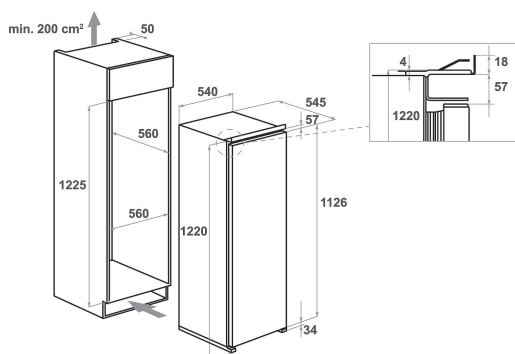

## BELANGRIJKSTE KENMERKEN

Productgroep	Koelkast
Productnaam	KCBNR 12600 2
EAN-code	8003437046995
Uitvoering	Inbouw
Type installatie	Half geïntegreerd
Type besturing	Elektronisch
Type bedienings- en signaleringselementen	LED
Belangrijkste kleur van het product	Roestvrij staal
Aansluitwaarde (W)	75
Stroom	16
Spanning	220-240
Frequentie	50
Lengte elektriciteitsnoer	245
Type stekker	Schuko
Netto-inhoud	209
Aantal sterren	Automatisch
Aantal afzonderlijke koelsystemen	1
Hoogte van het product	1220
Breedte van het product	540
Diepte van het product	545
Diepte met 90° geopende deur	-
Maximaal instelbare hoogte	0
Nettogewicht	38
Deurscharnier	Rechts verwisselbaar

## TECHNISCHE KENMERKEN

Instelbare temperatuur	Ja
Alarmsignaal bij storing	Optisch
Ontdooiingsproces koelgedeelte	Automatisch
Snelkoelschakelaar	Ja
Interne ventilator koelgedeelte	Ja
Legborden voor flessen	Ja
Vergrendelbare deur	-
Aantal legborden in koelcompartiment	5
Aantal verstelbare legborden in koelcompartiment	4
Materiaal van de legborden	Glas
Thermometer in koelgedeelte	Geen