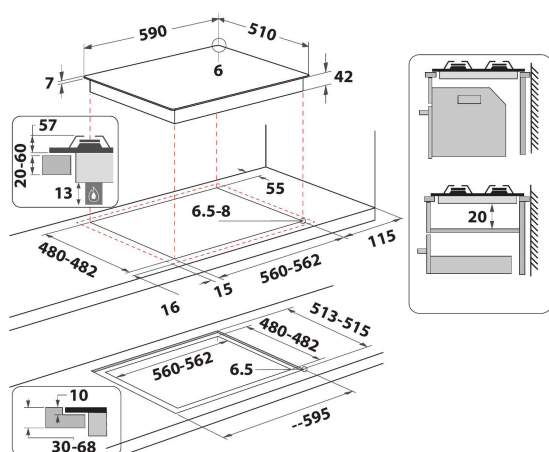

AKWL 628/NB

12NC: 859991590350

Kod EAN: 8003437605055

Whirlpool

SENSING THE DIFFERENCE

- Ruszt żeliwny
- Elektromagnetyczne urządzenie zabezpieczające dla każdego palnika
- Pokręta Black Spin Brushed
- Kratki 2 GOG W Collection - Tris grids Cast Iron
- Elementy sterowania Front
- Płyta grzejna 60 cm
- Sterowanie mechaniczne
- Rodzaj uruchomienia: Pokrętko
- Palniki 4
- Palniki 4: 1 palnik W DCC medium 3500, 1 palnik W Semirapid 1750, 1 palnik W Semirapid 1750 i 1 palnik W Auxillary 1000.
- Dołączony przewód zasilający
- Wymiary WxSxG: 49x590x510 mm
- Wymiary wnęki WxSxG: 41x560x490 mm
- Napięcie: 230 V