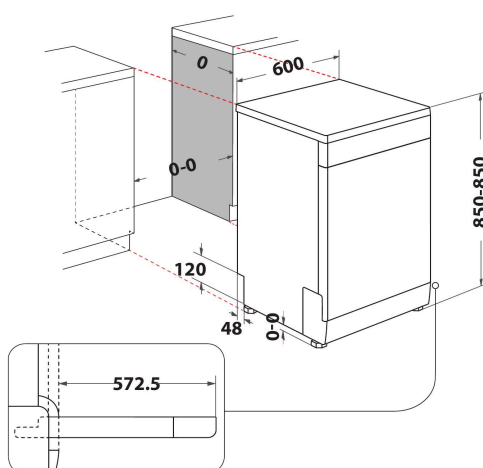

WFC 3C26 P

12NC: 859991605660

Codice EAN: 8003437205033

Whirlpool

SENSING THE DIFFERENCE

- Tipo di installazione: Libera installazione
- Classe energetica A++
- 14 coperti
- Tecnologia 6° SENSO
- Silenziosità: 46 dB(A)
- 9.5 lt per ciclo (2660 lt annui)
- Tecnologia PowerClean PRO
- PowerClean PRO
- Filtro metallico
- Partenza ritardata 1-24 h
- Silenzioso
- FlexiSpace
- Cesto superiore regolabile in altezza e removibile
- Multizona
- Cesto portaposate
- Pastiglie "All in One"
- Prelavaggio

Lavastoviglie Whirlpool: colore bianco, grande capienza - WFC 3C26 P

Caratteristiche di questa lavastoviglie Whirlpool: colore bianco. Classe energetica A++, per consumi ridotti di energia elettrica. Piedini regolabili in altezza per una stabilità perfetta su ogni superficie. Un utile segnale acustico che indica la fine del ciclo di lavaggio. Eccellente capacità di pulizia per risultati di lavaggio ideali.

EcoFriendly

Risparmi straordinari. La tecnologia 6° SENSO Eco compatibile è caratterizzata da sensori intelligenti cui ruolo è quello di monitorare continuamente il ciclo di lavaggio e rilevare il grado di sporcizia per adattare di conseguenza l'utilizzo delle risorse. Goditi una pulizia perfetta e risparmia fino al 50% di energia, acqua e tempo.* (* Comparazione tra il consumo minimo e massimo dei programmi 6° SENSO).

NaturalDry

La porta si apre automaticamente al termine del ciclo di lavaggio, assicurando un'asciugatura migliore e più naturale. Questo sistema garantisce un'efficienza energetica maggiore e migliori risultati di asciugatura, risparmiando fino al 40%* dei consumi. *Percentuale di risparmio energetico calcolata rispetto al programma Eco senza NaturalDry

Partenza ritardata

Creata su misura per te. L'opzione Partenza Ritardata permette di scegliere l'orario migliore in cui far partire il lavaggio una volta caricata la lavastoviglie. Praticità e risparmio in ogni momento della giornata.

14 coperti

Tutto lo spazio di cui hai bisogno. Questa lavastoviglie Whirlpool offre 14 coperti per goderti tutto lo spazio di cui hai bisogno.

Tecnologia 6° SENSO

I sensori intelligenti 6° senso rilevano il livello di sporco e adattano i parametri del lavaggio, riducendo il consumo di acqua

Classe energetica E

Grande efficienza energetica. Con la sua classe energetica E, questa lavastoviglie Whirlpool ti consentirà di godere sia di grandi prestazioni sia di consumi energetici ridotti.

Multizona

Possibilità di lavare un solo cestello alla volta selezionandolo quando si programma il ciclo.

Opzione Tabs "All in one"

E' un'opzione che permette di utilizzare al meglio tutti i tipi di pastiglie detergenti multiuso per lavastoviglie.