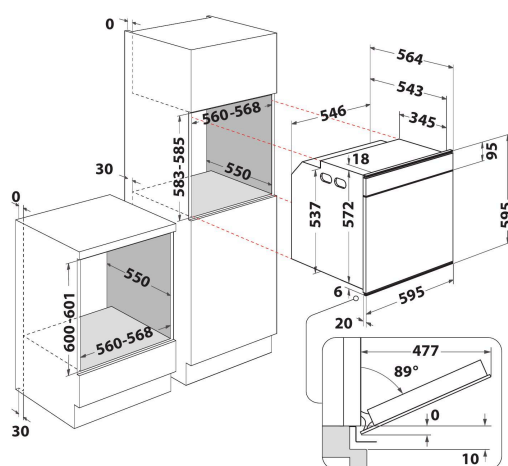

- Clasă energetică A
- Cavitate 73 litri
- Funcția Decongelare
- Preparare cu ventilator cu funcția aer forțat
- Grill
- Interior emailat ușor de curățat
- Funcție Turbo Grill
- Funcție Produse de patiserie
- Ușă de închidere lentă
- Alimente congelate
- Grill înclinabil pentru curățare ușoară
- Preparare convențională
- "Butoane" acționate prin apăsare
- Numărul geamurilor ușii: 3
- Mâner integrat
- Dezactivare temporizator
- Grill 2500 W