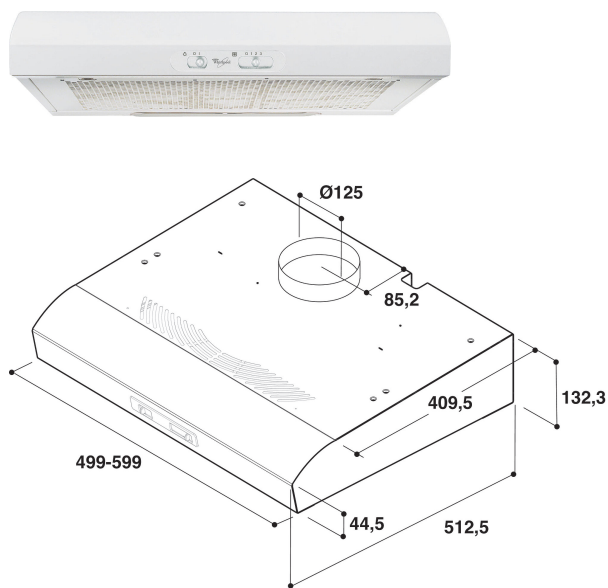

AKR 656 WH

12NC: 857865661050

EAN-kode: 8003437966545

Whirlpool

SENSING THE DIFFERENCE

PRODUKTINFORMASJON

Produktgruppe	Hette
Farge på enheten	Hvit
Materialegenskaper	Metall
Farge på avtrekkskanalen	-
Materiale avtrekkskanal	-
Type	Wall-mounted
Installasjonstype	Veggmontert
Betjeningstype	Mekanisk
Type betjeningsinnstillinger og varselenheter	-
Møbelør alternativer	I/t
Plassering av motor	Integrert motor i hette-enheten
Bruksmodus	Konvertibel
Tilkoblingseffekt	180
Strøm	0,8
Spenning	220-230
Frekvens	50
Lengden på strømledningen	-
Støpseltype	Europlug
Chimney height (mm)	0-0
Høyden på produktet, uten avtrekkskanal	133
Høyde på produktet	132
Bredde på produktet	599
Dybde på produktet	513
Minste nisjehøyde	0
Minste nisjebredde	0
Nisjedybde	0
Nettvekt	5.5

TEKNISKE SPESIFIKASJONER

Type manuelle betjeningsenheter	Slider
Type automatiske betjeningsenheter	-
Antall motorer	1
Total effekt på motorene	140
Antall hastighetsinnstillinger	3
Boost presence	Nei
Maksimal effekt luftavtrekk	305
Boost-innstilling luftavtrekk	0
Maksimal effekt luftresirkulering	78
Boost-innstilling luftresirkulering	0
Type lyskontroll	Nivåer
Antall lamper	1
Type lamper som brukes	Halogen
Total effekt på lampene	28
Diameter på luftuttak	125
Tilbakeslagsklaff luftstrøm	Nei
Fettfilter materiale	Vaskebar aluminium
Luktfilter	Nei