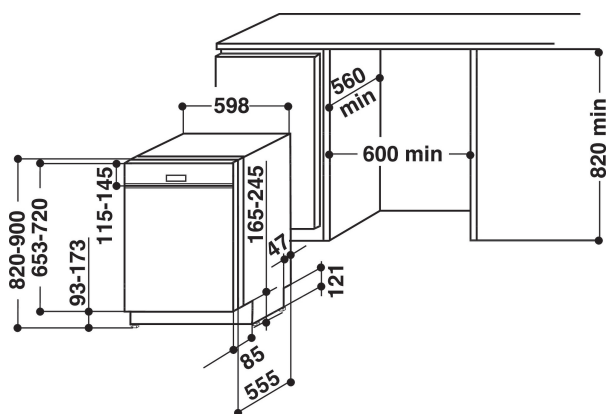

DPG 16B1 A NX EU

12NC: F084329

EAN-code: 8007842843293

BELANGRIJKSTE KENMERKEN

Uitvoering	Inbouw
Type installatie	Half geïntegreerd
Type besturing	-
Type bedienings- en signaleringselementen	-
Afneembaar bovenblad	Nee
Opties meubeldeur	n.v.t
Belangrijkste kleur van het product	Roestvrij staal
Aansluitwaarde (W)	1900
Stroom	10
Spanning	220-240
Frequentie	50
Lengte elektriciteitsnoer	180
Type stekker	Schuko
Lengte toevoerslang	0
Lengte afvoerslang	0
Verstelbare sokkel	Nee
Hoogte van afneembaar bovenblad	0
Stelpoten	Ja - alle
Hoogte van het product	820
Breedte van het product	598
Diepte van het product	555
Diepte met 90° geopende deur	1166
Minimale nishoogte	820
Maximale nishoogte	820
Minimale nisbreedte	600
Maximale nisbreedte	600
Nisdiepte	560
Nettogewicht	32.5
Brutogewicht	34.3