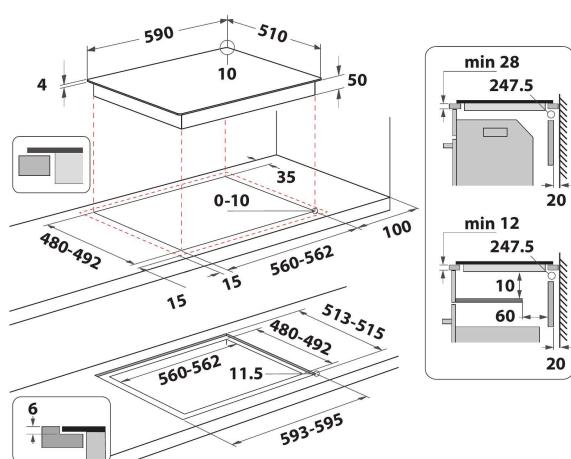

WF S3660 CPNE

12NC: 859991662420

EAN-code: 8003437642524

Whirlpool

SENSING THE DIFFERENCE

- 6th Sense technologie
- 4 inductie-bereidingszones
- Makkelijke installatie
- FlexiSide
- Restwarmte-indicatoren
- Kinderslot
- Warmhoudfunctie
- Aan-uitschakelaar
- Sudderfunctie
- Smeltfunctie
- 60 cm kookplaat
- Programmeerbare timer
- Eenvoudig te vervangen
- 4 Boosters
- 4 Plaat op indicator
- Totaal gedeclareerd vermogen: 7.2 kW
- Indicatielampje aan/uit

Whirlpool inductiekookplaat - WF S3660 CPNE

4 inductiezones. flexiCook technologie laat u meerdere pitten tot één zone samenvoegen, ideaal voor grotere potten en pannen. Intuïtieve schuifregelaar, voor moeiteloze bediening van de apparaatinstellingen. Kenmerken van deze Whirlpool keramische inductiekookplaat: Een elegante technologie die de pan en niet de kookplaat verwarmt, energieverspreiding beperkt en perfecte kookresultaten biedt. Elektrische voeding.

Direct acces met sliders

Een nieuwe gebruikersinterface met individuele sliders per kookzone. Elke slider is toegewezen aan de overeenkomstige positie op het kookplaatoppervlak, om het gebruik zo eenvoudig mogelijk te maken.

InductieTechnologie

Sneller en energie-efficiënter koken. Inductie verwarmt de pan, niet de kookplaat waardoor minder dan 10% van de energie verloren gaat aan de omgeving.

FlexiSide

Combineer twee kookzones om grote pannen gelijkmatig te verwarmen.

Chef Control

Chef Control is een innovatieve keukenhulp waarmee u kunt koken zonder dat u de temperatuur van de kookplaat hoeft aan te passen. Verplaats simpelweg de pan op de kookplaat en geniet van heerlijke maaltijden!

Flexibel Koken

Automatische instellingen. Selecteer de kookfunctie op het touch display en de kookplaat zal automatisch het vermogen aanpassen.

Smelten

Perfect koken op lage temperatuur. Met de smeltfunctie kunt u koken op een zeer lage temperatuur, ideaal voor het smelten van chocolade, boter of bij het bereiden van lichte, delicate sauzen.

Eigentijds design

Onze kookplaten zijn ontworpen voor de beste kookresultaten met een elegant design. Het stijlvolle Filo Design van de inbouw kookplaten maakt reinigen nu nog eenvoudiger.

ChefControl

Verdeelt de kookplaat in drie of vier kookzones en activeert ze tegelijkertijd op een vooraf ingesteld vermogensniveau. Pannen kunnen van het ene gebied naar het andere worden verplaatst zonder interactie met de gebruikersinterface, zodat gerechten kunnen blijven koken op verschillende temperaturen voor extra flexibiliteit.