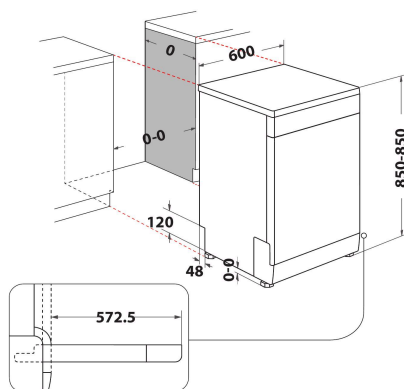

WFO 3032 N P X

12NC: 859991611650

GTIN (EAN) code: 8003437612237

Whirlpool

SENSING THE DIFFERENCE

ALAPTULAJDONSÁGOK

Konstruációs kivitel	Szabadonálló
Beszerelesi mód	Szabadonálló
Vezérlés módja	Elektronikus
Type of control settings	-
Levehető munkalap	Igen
Ajtó dekorpanel	Nincs adat
Termék színe	Nemesacél
Elektromos csatlakozási érték (W)	1900
Áramfelvétel (A)	10
Feszültség (V)	220-240
Frekvencia (Hz)	50
Elektromos csatlakozókábel hossza (cm)	130
Csatlakozódugó típusa	Schuko
Vízbevezető cső hossza (cm)	155
Kivezető cső hossza (cm)	150
Állítható lábazat	Nem
Levehető munkalap magassága (mm)	0
Állítható láb	Igen - mindegyiket előlről
Termékmagasság	850
Termék szélessége	600
Termékmélység	590
Termékmélység 90°-ban nyitott ajtónál (mm)	-
Minimális beépítési magasság	820
Maximális beépítési magasság	900
Minimális beépítési szélesség	600
Maximális beépítési szélesség	600
Beépítési mélység	590
Nettó tömeg (kg)	47
Bruttó tömeg (kg)	49

MŰSZAKI ADATOK

Automatikus programok	Igen
Maximálisan bevezethető vízhőmérséklet (°C)	60
Indításkésleltetési lehetőségek	Folyamatos
Maximális indításkésleltetési idő (óra)	24
Programállapot jelzés	-
Digitális visszazámláló jelzés	Igen
Sóhiány jelzés	Igen
Öblítőszerhiány jelzés	Igen
Biztonsági eszköz	Igen
Állítható felső kosár	Igen
Legnagyobb berakatható tányér a felső kosárban (cm)	0
Legnagyobb berakatható tányér az alsó kosárban (cm)	0
Terítékek száma	14