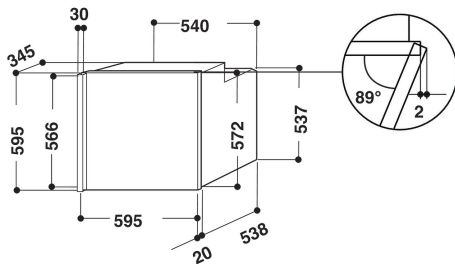

AKZM 693/MR/L

12NC: 852569329000

EAN-kode: 8003437819070

Whirlpool

SENSING THE DIFFERENCE

- 6TH SENSE automatiske programmer
- Pyrolytisk rengjøringsystem
- Energiklasse A
- Ovnsvolum: 73 liter
- Tinefunksjon
- Varmluftsfunksjon
- Grill
- Ovnsvegger med emalje som er lette å rengjøre
- Turbo grill funksjon
- Maxi tilberedning
- Spesialprogram for bakverk
- 10 spesialoppskrifter
- Spesialfunksjoner
- Funksjon for hurtigoppvarming
- Nedfellbar grill for enklere rengjøring
- Konvensjonell tilberedning
- Touchkontrollpanel

Whirlpool inbyggningsovn: selvrensende - AKZM 693/MR/L

Denne integrerte stekeovnen fra Whirlpool har følgende funksjoner: selvrensende teknologi som bruker en høytemperatursyklus for å brenne matrester til aske, som deretter enkelt kan tørkes bort med en svamp. Avansert elektrisk teknologi gjør det mulig å spare energi mens du lager mat. Halogenlampe sikrer en mer energieffektiv drift. Den eksklusive 6TH SENSE-teknologien som lar deg velge fra en lang liste med forhåndsprogrammerte oppskrifter, så vil ovnen automatisk justere steking, temperatur og tidsinnstillinger for å sikre et perfekt resultat.

6TH SENSE Technology

Oppskrifter som er klare til bruk. Velg ett 30 forhåndsinnstilte oppskrifter, så vil ovnen automatisk justere steking, temperatur og tidsinnstillinger, og kontinuerlig overvåke rettene for å sikre et perfekt resultat.

Multifunction 8

Flere tilberedningsmetoder. Multifunction 8-funksjonen gir deg fleksible tilberedningsalternativer, for perfekte resultater, uansett oppskrift.

Elektronisk kontroll

Elektronisk temperaturkontroll.

Pyrolytisk teknologi

Perfekt rengjøring med et enkelt tastetrykk. Pyrolytisk teknologi, som bruker en syklus med høy temperatur for å brenne matrester til aske, slik at de enkelt kan tørkes bort med en svamp. Varmereflekterende glasspaneler i ovnsdøren, sørger for at temperaturen på utsiden holder seg lav, noe som øker sikkerheten.

Ovnsstørrelse XXL

All den plassen du trenger. Ovnsrommet i størrelsen XXL har en kapasitet på 73 liter, med 5 tilgjengelige hylleposisjoner.

Energiklasse

Ekstra strømsparing. Ovner med energiklasse A++/A+++ gir deg et utmerket nivå for energieffektivitet, og reduserer strømforbruket med opptil 30 % sammenlignet med ovner av standardklassen A.

Energiklasse A

Energieffektiv. Energibesparende Whirlpool-modell i energiklasse A.