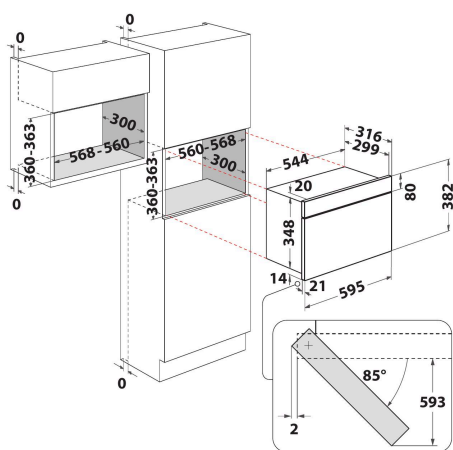

MBNA920X

12NC: 859991659460

Штрих-код (EAN) код: 8003437396854

Whirlpool

SENSING THE DIFFERENCE

- Об'єм камери 22 л
- Турбо старт: швидкий розігрів їжі
- Турбо розморозка: швидкий розігрів
- 750 мікрохвильова піч (Вт)
- Діаметр поворотного столу - 25 см.
- Максимальний діаметр посуду: 280 мм
- Фронтальна вентиляція
- Відкриття з бокової сторони
- 2 режими приготування: Мікрохвилі, Гриль
- Потужність підключення: 1700 Вт
- Кварцевий гриль
- 700 Потужність гриля (Вт)
- Цифровий LED дисплей з буквами зеленого кольору (G2)
- Нержавіюча сталь покриття
- Блокування панелі управління
- 700 кварцевий гриль (Вт)