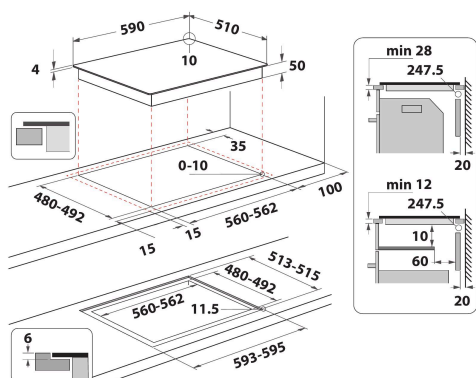

IS 83Q60 NE

12NC: F158984

EAN-code: 8050147589847

 **INDESIT**

BELANGRIJKSTE KENMERKEN

Productgroep	Kookplaat
Uitvoering	Inbouw
Type besturing	Elektronisch
Type bedienings- en signaleringselementen	-
Aantal gasbranders	0
Aantal elektrische kookzones	4
Aantal elektrische platen	0
Aantal stralingszones	0
Aantal halogeenzones	0
Aantal inductiezones	4
Aantal elektrische warmhoudzones	0
Positie bedieningspaneel	Aan voorzijde
Materiaal basisoppervlak	Keramisch glas
Belangrijkste kleur van het product	Zwart
Aansluitwaarde (W)	7200
Waarde gasaansluiting	0
Gastype	n.v.t
Stroom	31,3
Spanning	220-240
Frequentie	50/60
Lengte elektriciteitsnoer	120
Type stekker	Nee
Gasaansluiting	n.v.t
Breedte van het product	590
Hoogte van het product	54
Diepte van het product	510
Minimale nishoogte	28
Minimale nisbreedte	560
Nisdiepte	480
Nettogewicht	9
Automatische programma's	Nee

TECHNISCHE KENMERKEN

Aan/uit-indicator	Ja
Indicator kookzone aan	4
Type vermogensregeling	Inductiekookplaat
Type afdekplaat	Zonder
Indicator restwarmte	Apart
Hoofdschakelaar	Ja
Veiligheidssysteem	-
Timer	ja