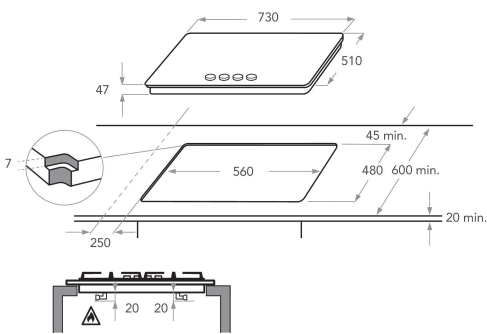

## PRODUKTEGENSKAPER

Produktgrupp	Häll
Konstruktion	Inbyggd
Typ av reglage	Mekanisk
Typ av kontrollinställning och signalenheter	-
Antal gasbrännare	5
Antal tillagningszoner	0
Antal gjutjärnsplattor	0
Antal highlight/strålningszoner	0
Antal halogenzoner	0
Antal induktionszoner	0
Antal varmhållningszoner	0
Placering av reglagen	Front
Material produkt	Inoxclearcoat
Färg	Inox
Anslutningseffekt	0
Gasanslutningseffekt	13300
Ström	0,2
Spänning	220-240
Frekvens	50/60
Nätkabelns längd	85
Elkontakt	No
Gasanslutning	Conic
Bredd	730
Höjd	41
Djup	510
Min inbyggnadshöjd i nisch	38
Min inbyggnadsbredd i nisch	560
Inbyggnadsdjup i nisch	480
Nettovikt	10
Automatiska program	Saknas