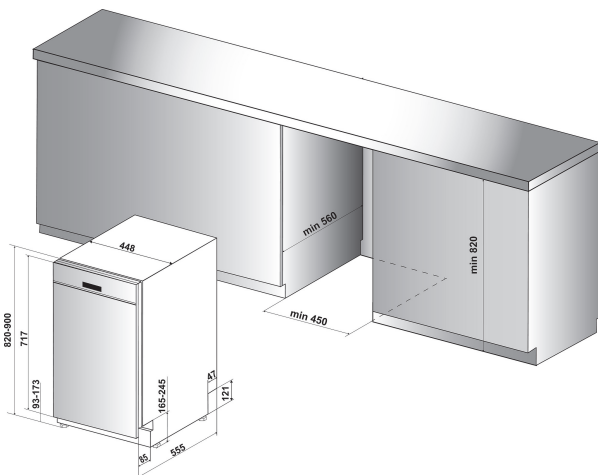

WSUP 4033 PF X

12NC: 859991558040

EAN-koodi: 8003437234316

Whirlpool

SENSING THE DIFFERENCE

TUOTTEEN AVAINTIEDOT

Rakenteen tyyppi	Vapaasti sijoitettava
Asennuksen tyyppi	Työtason alle sijoitettava
Ohjauksen tyyppi	Elektroninen
Ohjaus- ja signaalilaitteiden tyyppi	-
Irrotettava työtaso	On
Ovilevy	Ei tietoa
Tuotteen pääväri	Ruostumaton teräs
Liitännän arvo	1900
Virta	10
Jännite	220-240
Taajuus	50
Virtajohdon pituus	130
Pistokkeen tyyppi	Schuko
Syöttöletkun pituus	155
Poistoletkun pituus	150
Säädettävä sokkeli	Ei
Irrotettavan työtason korkeus	0
Säädettävät jalat	Kyllä - kaikki
Tuotteen korkeus	820
Tuotteen leveys	448
Tuotteen syvyys	590
Syvyys luukun ollessa auki 90 astetta	-
Asennustilan minimikorkeus	820
Asennustilan maksimikorkeus	900
Asennustilan minimileveys	450
Asennustilan maksimileveys	600
Asennustilan syvyys	590
Nettopaino	39.5
Bruttopaino	41.5

TEKNISET TIEDOT

Automaattiset ohjelmat	On
Vedensyötön maksimilämpötila	60
Käynnistysviiveen vaihtoehdot	Jatkuva
Käynnistymisen maksimijäätys	24
Edistymisen merkkivalo	-
Digitaalinen lähtölaskennan osoitin	On
Vedenpehmenyysuolan merkkivalo	On
Huuhtelukirkasteen merkkivalo	On
Suojalaite	Kyllä
Säädettävä yläkori	Kyllä
Suurin mahdollinen yläkori	0
Suurin mahdollinen alakori	0
Astiastojen lukumäärä	10