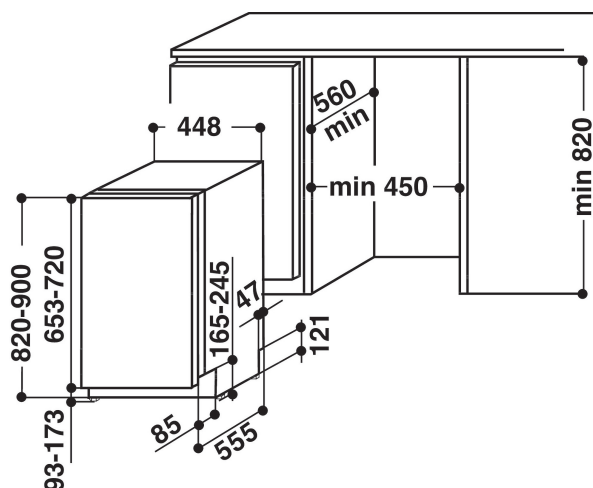

DISR 57M17 CAL EU

12NC: F086779

EAN-code: 8007842867794

BELANGRIJKSTE KENMERKEN

BELANGRIJKSTE KENMERKEN	
Uitvoering	Inbouw
Type installatie	Volledig geïntegreerd
Type besturing	Elektronisch
Type bedienings- en signaleringselementen	Cijfer
Afneembaar bovenblad	Nee
Opties meubeldeur	Mogelijk, maar optioneel
Belangrijkste kleur van het product	Grafiet
Aansluitwaarde (W)	1900
Stroom	-
Spanning	220-240
Frequentie	50
Lengte elektriciteitsnoer	128
Type stekker	Schuko
Lengte toevoerslang	0
Lengte afvoerslang	0
Verstelbare sokkel	Nee
Hoogte van afneembaar bovenblad	0
Stelpoten	Ja - alle
Hoogte van het product	820
Breedte van het product	445
Diepte van het product	555
Diepte met 90° geopende deur	995
Minimale nishoogte	820
Maximale nishoogte	820
Minimale nisbreedte	450
Maximale nisbreedte	450
Nisdiepte	570
Nettogewicht	28.9
Brutogewicht	30.9