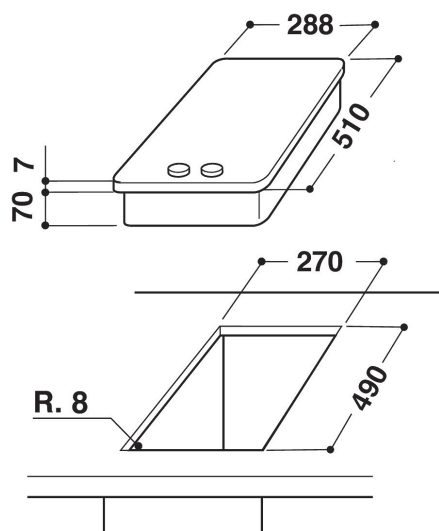

AKT 325/IX

12NC: 859432501000

EAN-kode: 8003437809316

Whirlpool

SENSING THE DIFFERENCE

Whirlpool platetopp: 1 kokesone - AKT 325/IX

Denne Whirlpool koketoppen har følgende funksjoner: elektrisk strømforsyning.

Rustfritt stål

For et stilig, moderne utseende på kjøkkenet.

Frontkontroller

Få full kontroll på tilberedning. Kontrollpanelet er praktisk plassert på platetoppens fremkant og er intuitivt brukervennlig.

- Gryterist emalje
- På/Av bryter
- Front kontroller
- Mekanisk kontrollpanel (brytere)
- Inox Koketopp
- Tilkoblingskabel medfølger
- 1 kokeplater
- 1 Barbecue 2400 W
- Produktmål (HxBxD): 77x510x288 mm
- Innbyggingsmål, maks. (HxBxD): 70x270x490 mm
- Tilkoblingseffekt: 2400 W
- Spenning: 230 V

AKT 325/IX

12NC: 859432501000

EAN-kode: 8003437809316

Whirlpool

SENSING THE DIFFERENCE

PRODUKTINFORMASJON

Produktgruppe	Koketopp
Konstruksjonstype	Bygg-inn
Betjeningstype	Mekanisk
Type betjeningsinnstillinger og varselenheter	-
Antall gassbrennere	0
Antall elektriske kokesoner	1
Antall elektriske plater	1
Antall highlightplater	0
Antall halogenplater	0
Antall induksjonsplater	0
Antall elektriske varmesoner	0
Plasseringen til betjeningspanelet	Front
Overflatemateriale	Rustfritt
Hovedfarge på produktet	Rustfritt
Tilkoblingseffekt	2400
Gasseffekt	0
Gasstype	-
Strøm	-
Spenning	230
Frekvens	50
Lengden på strømledningen	-
Støpseltype	Nei
Gasstilkobling	-
Bredde på produktet	510
Høyde på produktet	77
Dybde på produktet	288
Minste nisjehøyde	70
Minste nisjebredde	270
Nisjedybde	490
Nettovekt	6.9
Automatiske programmer	Nei