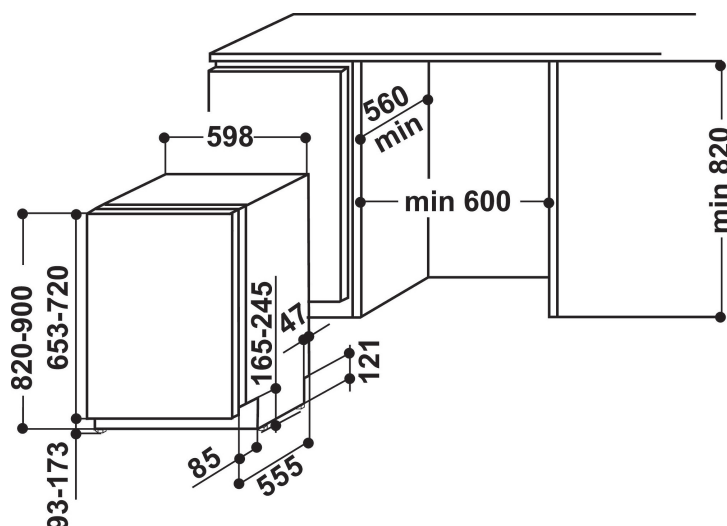

- Installationstyp: Inbyggd
- Energiförbrukning A+++
- 14 platsinställningar
- 6TH SENSE sensorteknik
- Ljudnivå 43 dB(A)
- Vattenförbrukning per standarddiskcykel 9.5 l. (2660 l. per år)
- PowerDry teknik som ger bästa klassens torkresultat
- PowerCleanPRO funktion, jetstrålar rengör den tuffaste disken
- PowerCleanPRO funktion, jetstrålar rengör den tuffaste disken
- 1-timmes program med perfekt disk- & torkresultat
- 3:e diskorg för bestick (toppkorg)
- Självrengörande filter
- Startfördröjning 1-12 tim.
- Extra tyst program