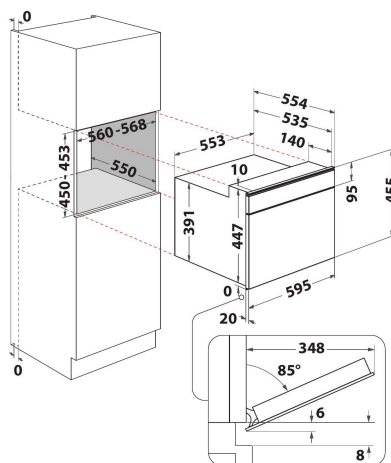

W7 MW461 NB

12NC: 859991630620

EAN-code: 8003437396595

Whirlpool

SENSING THE DIFFERENCE

- 6TH Sense-technologie
- 6TH SENSE CRISP functie met Crisp plaat
- 6th Sense ontdooien
- Crisp
- Inhoud ovenruimte 40 liter
- Jet Defrost: extra snel ontdooien
- Stoomfunctie met stoomschaal
- Turbo grill gecombineerd (grill + ventilator + magnetron)
- Stomen en koken (inbouw)
- CrispFry
- Brood ontdooien
- Magnetron 900 Watt
- Geschikt voor grote borden en schotels (draaiplateau Ø 40 cm)
- Maximale diameter bord: 410 mm
- Bedieningspaneel met aanraakscherm
- Ventilatie aan de voorkant