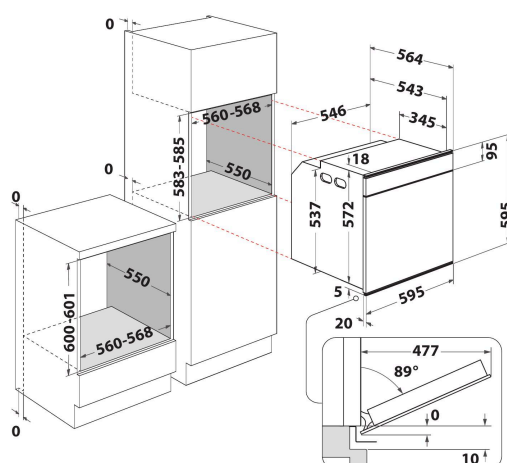

# W11 OS1 4S2 P

12NC: 859991574300

EAN-code: 8003437835247

Whirlpool

SENSING THE DIFFERENCE

- 6TH SENSE
- 6thSense Live
- Tot 100 6th Sense Cooking-combinaties
- Pyrolyse reiniging
- Energieklasse A+
- Inhoud ovenruimte 73 liter
- Cook4
- Optie „Niet voorverwarmen“ (Ready2Cook)
- Koude luchtcirculatie (ontdooien)
- SteamSense
- Hete Lucht
- Turbo Hete Lucht
- Grill
- Eenvoudig te reinigen emailen binnenkant
- Turbo Grill
- Maxi Cooking functie voor het bereiden van grote stukken vlees