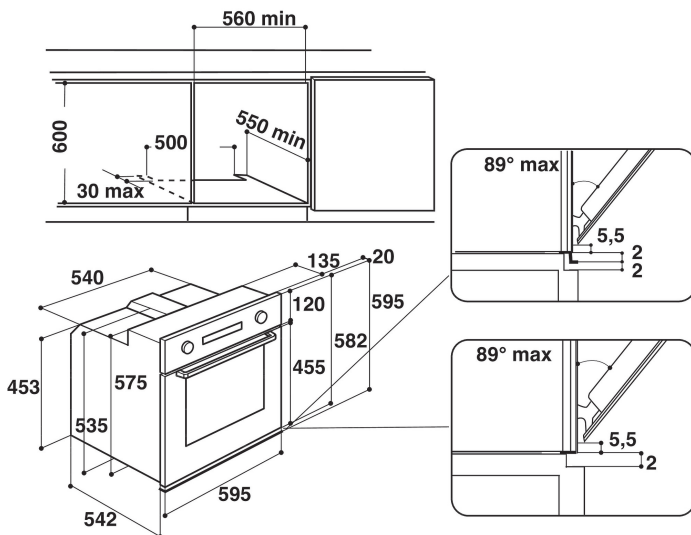

# AKP 785 IX

12NC: 857778501530

EAN-kode: 8003437938221

Whirlpool

SENSING THE DIFFERENCE

- SmartClean - enkel og miljøvennlig ovnsrengjøring
- Energiklasse A
- Ovnsvolum: 65 liter
- Tinefunksjon
- Varmluftsfunksjon
- Turbovifte
- Grill
- Ovnsvegger med emalje som er lette å rengjøre
- Turbo grill funksjon
- Spesialprogram for bakverk
- Konvensjonell tilberedning
- Pop-out-brytere
- Dørglass nummer: 2
- Gripevennlig håndtak
- Timer
- Grill 2500 W
- 1 stekerist