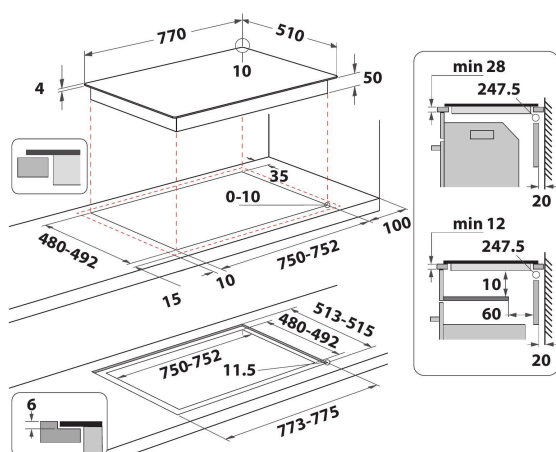

WL S3777 NE

12NC: 859991579690

EAN-kode: 8003437601040

Whirlpool

SENSING THE DIFFERENCE

- 6th Sense teknologi
- Antall induksjonssoner som kan brukes samtidig: 4
- Lett å installere
- FlexiCook-sone, to soner kan kobles sammen til én stor varmesone
- Automatisk kjeleregistrering
- Restvarmeindikasjon
- Barnesikring
- Varmeskapfunksjon
- På/Av bryter
- Småkokefunksjon
- Lavtemperaturfunksjon for smelting
- 77 cm bred
- Timerfunksjon
- Svart glasskokeopp
- Antall soner med booster: 4
- 4 Indikator for platen står på