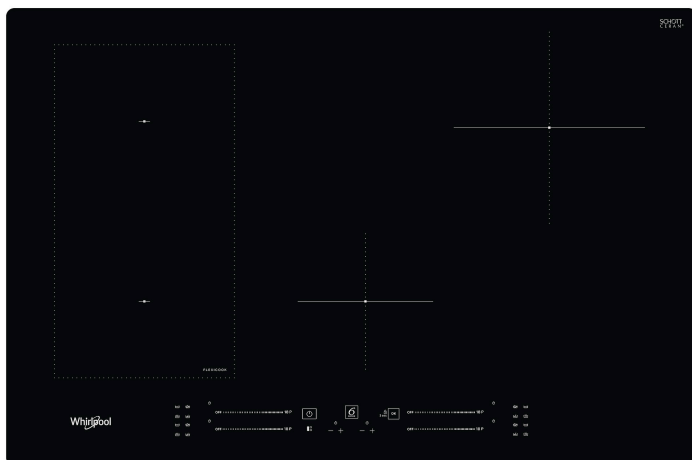

WL S3777 NE

12NC: 859991579690

EAN-kode: 8003437601040

Whirlpool

SENSING THE DIFFERENCE

- 6th Sense teknologi
- Antall induksjonssoner som kan brukes samtidig: 4
- Lett å installere
- FlexiCook-sone, to soner kan kobles sammen til én stor varmesone
- Automatisk kjeleregistrering
- Restvarmeindikasjon
- Barnesikring
- Varmeskapfunksjon
- På/Av bryter
- Småkokefunksjon
- Lavtemperaturfunksjon for smelting
- 77 cm bred
- Timerfunksjon
- Svart glasskokeopp
- Antall soner med booster: 4
- 4 Indikator for platen står på

Whirlpool induksjonstopp - WL S3777 NE

4 induksjonskokesoner. flexiCook-soneteknologi lar deg kombinere flere kokeplater til en enkelt sone for større gryter og panner. Lettforståelig glidebryter som forenkler innstillingen av apparatet. Denne glasskeramiske induksjonplatetoppen fra Whirlpool har følgende egenskaper: Elegant teknologi som varmer opp pannen, ikke platetoppen, og dermed reduserer energispredning og gir et perfekt resultat. Elektrisk strømforsyning.