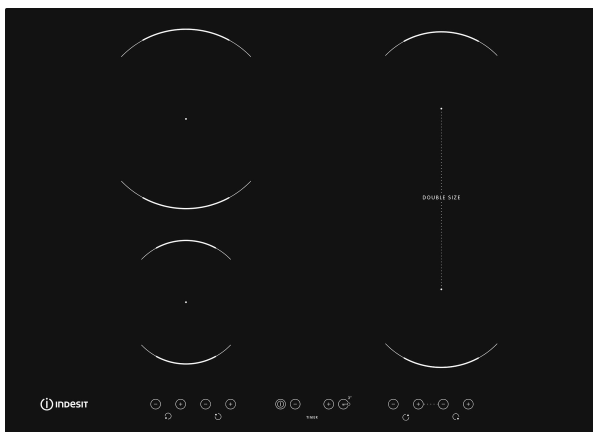

VID 741 B C

12NC: F104140

EAN-code: 8050147041406

BELANGRIJKSTE KENMERKEN

Productgroep	Kookplaat
Uitvoering	Inbouw
Type besturing	Elektronisch
Type bedienings- en signaleringselementen	-
Aantal gasbranders	0
Aantal elektrische kookzones	3
Aantal elektrische platen	0
Aantal stralingszones	0
Aantal halogeenzones	0
Aantal inductiezones	4
Aantal elektrische warmhoudzones	0
Positie bedieningspaneel	Aan voorzijde
Materiaal basisoppervlak	Keramisch glas
Belangrijkste kleur van het product	Zwart
Aansluitwaarde (W)	7200
Waarde gasaansluiting	0
Stroom	30,4
Spanning	230
Frequentie	50/60
Lengte elektriciteitsnoer	120
Type stekker	Nee
Gasaansluiting	n.v.t
Breedte van het product	700
Hoogte van het product	58
Diepte van het product	510
Minimale nishoogte	30
Minimale nisbreedte	560
Nisdiepte	490
Nettogewicht	12,5
Automatische programma's	Nee

TECHNISCHE KENMERKEN

Aan/uit-indicator	Ja
Indicator kookzone aan	4
Type vermogensregeling	Inductor
Type afdekplaat	Zonder
Indicator restwarmte	Apart
Hoofdschakelaar	Ja
Veiligheidssysteem	-
Timer	ja

VERBRUIKSWAARDEN