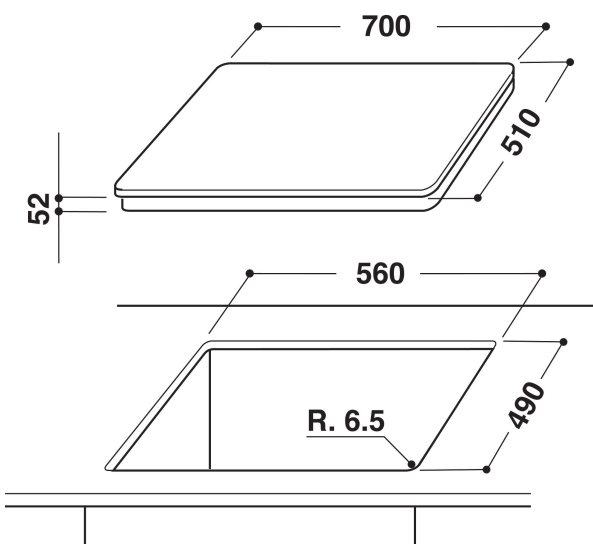

VID 741 B C

12NC: F104140

EAN-code: 8050147041406

BELANGRIJKSTE KENMERKEN

Productgroep	Kookplaat
Uitvoering	Inbouw
Type besturing	Elektronisch
Type bedienings- en signaleringselementen	-
Aantal gasbranders	0
Aantal elektrische kookzones	3
Aantal elektrische platen	0
Aantal stralingszones	0
Aantal halogeenzones	0
Aantal inductiezones	4
Aantal elektrische warmhoudzones	0
Positie bedieningspaneel	Aan voorzijde
Materiaal basisoppervlak	Keramisch glas
Belangrijkste kleur van het product	Zwart
Aansluitwaarde (W)	7200
Waarde gasaansluiting	0
Stroom	30,4
Spanning	230
Frequentie	50/60
Lengte elektriciteitsnoer	120
Type stekker	Nee
Gasaansluiting	n.v.t
Breedte van het product	700
Hoogte van het product	58
Diepte van het product	510
Minimale nishoogte	30
Minimale nisbreedte	560
Nisdiepte	490
Nettogewicht	12,5
Automatische programma's	Nee

TECHNISCHE KENMERKEN

Aan/uit-indicator	Ja
Indicator kookzone aan	4
Type vermogensregeling	Inductor
Type afdekplaat	Zonder
Indicator restwarmte	Apart
Hoofdschakelaar	Ja
Veiligheidssysteem	-
Timer	ja

VERBRUIKSWAARDEN