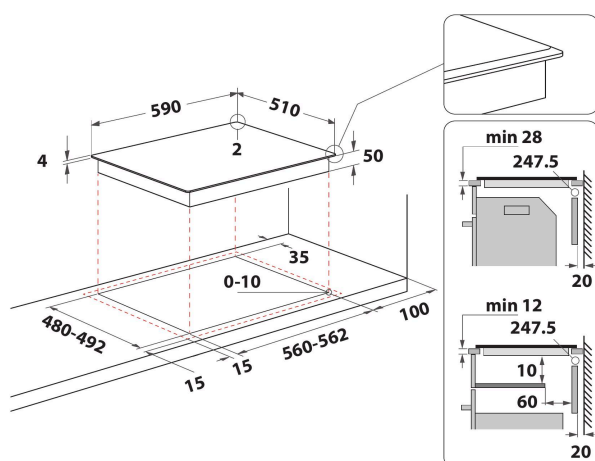

# WS Q3960 BA

12NC: 859991589670

EAN-kode: 8003437604799

Whirlpool

SENSING THE DIFFERENCE

- 6th Sense teknologi
- Antall induksjonssoner som kan brukes samtidig: 4
- Lett å installere
- Automatisk kjeleregistrering
- Restvarmeindikasjon
- Barnesikring
- Varmeskapfunksjon
- På/Av bryter
- Småkokefunksjon
- Lavtemperaturfunksjon for smelting
- 60 cm bred
- Timerfunksjon
- Enkel utskifting
- Svart glasskoketopp
- Antall soner med booster: 4
- 4 Indikator for platen står på
- Total power declared: 7.2 kW