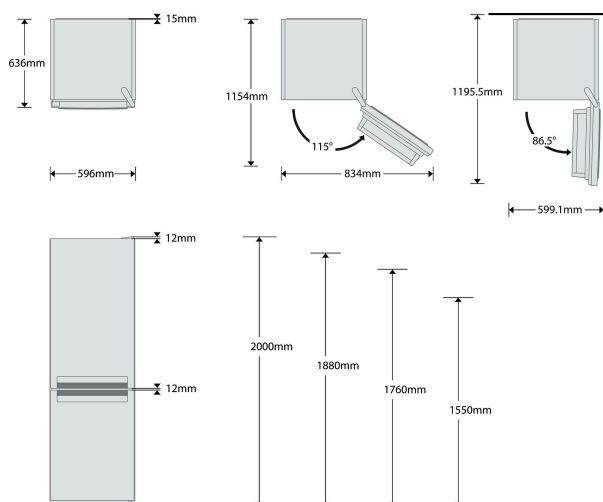

BSFV 8353 0X

12NC: 850528111220

Código EAN: 8003437901126

Whirlpool

SENSING THE DIFFERENCE

DANE OGÓLNE

Grupo de produto	Combinação frigorífico/congelador
Tipo de instalação	N/D
Tipo de controlo	Electrónicos
Tipo de construção	Livre instalação
Cor principal do produto	Optic Inox
Classificação da ligação	150
Corrente	1,2
Voltagem	220-240
Frequência	50
Número de compressores	1
Comprimento do cabo de alimentação eléctrica	200
Tipo de ficha	Schuko
Capacidade líquida total da unidade	339
Número de estrelas ou compartimento congelador	4
Altura do produto	1888
Largura do produto	595
Profundidade	659
Ajuste máximo dos pés	0
Peso líquido	63

DETALHES TÉCNICOS

Que tipo de processo de descongelação existe na secção do congelador?	Automático
Que tipo de processo de descongelação existe na secção do congelador?	Manual
Existe um interruptor para refrigeração rápida?	Sim
Interruptor de congelação rápida	Sim
Existe um indicador avisando que o congelador está aberto?	Sim
Temperatura ajustável	Sim
A temperatura do congelador é ajustável?	Sim
Ventilador interior da secção do frigorífico	Sim
Número de gavetas/cestos	3
Existe uma geladeira automática a motor	N/A
Número de prateleiras no compartimento frigorífico	4
Material das prateleiras	Vidro
Existe um termómetro no frigorífico? De que tipo?	Não
Existe um termómetro no congelador? De que tipo?	Não
Número de temperaturas	2