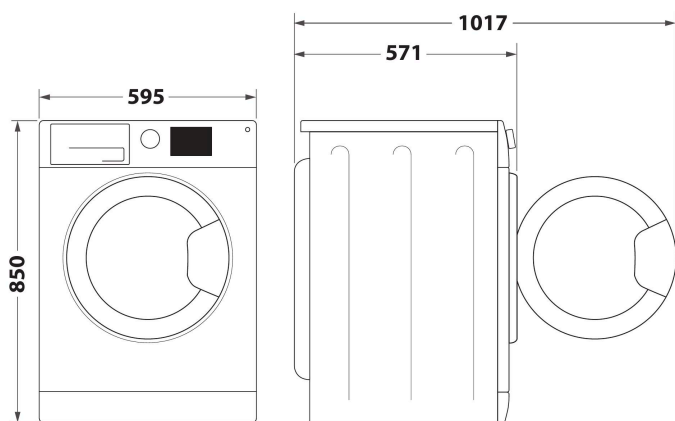

FFL 6238 W EE

12NC: 859991598310

Kod EAN: 8003437045165

Whirlpool

SENSING THE DIFFERENCE

- Pojemność znamionowa 6,0 kg
- Klasa energetycznej: D
- Pełna prędkość wirowania: 1200 rpm
- Klasa efektywności wirowania: B
- 80 dBA - Klasa emisji hałasu: C
- Wykończenie Białe
- Technologia 6th Sense
- Programy 14
- *FreshCare+*
- Opóźnienie startu
- Codzienny 30°
- Codzienny 40°
- Codzienny mieszany 40°C
- Eco Bawełniane
- Program do prania mieszanych tkanin
- Specjalny program do dużych rzeczy
- Program dla niemowląt