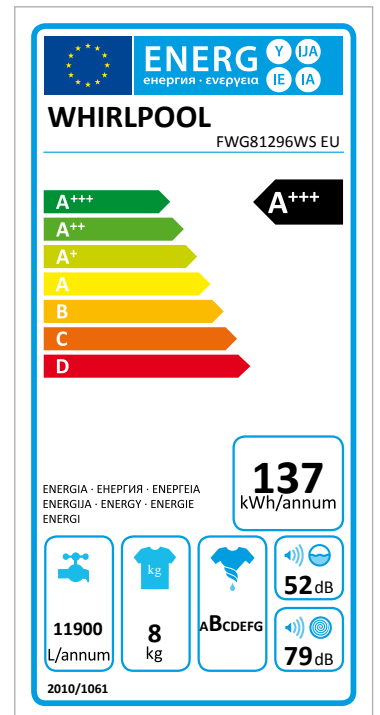

FWG81296WS EU

12NC: 859243310010

Штрих-код (EAN) код: 8003437208751

Whirlpool

SENSING THE DIFFERENCE

ОСНОВНІ ХАРАКТЕРИСТИКИ

Група продуктів	Пральна машина
Тип конструкції	Окрема
Тип встановлення	Окрема
Зйомна верхня кришка	Ні
Тип завантаження	З фронтальним завантаженням
Основний колір продукту	Білий
Потужність електричного підключення (Вт)	1850
Струм (А)	10
Напруга (В)	220-240
Частота (Гц)	50
Довжина шнура живлення (см)	120
Тип вилки	Schuko
Висота продукту	845
Ширина продукту	595
Глибина продукту	630
Вага нетто (кг)	71

ТЕХНІЧНІ ХАРАКТЕРИСТИКИ

Автоматичні програми	Так/Є
Опції швидкості віджиму	Змінний(-а)
Без віджиму	Так/Є
Вимірювання ваги	-
Визначення типу тканини	-
Автоматичне визначення рівня забруднення	-
Контроль піноутворення	Так/Є
Контроль балансування	Так/Є
Тип системи безпеки	Ні
Опція прання у холодній воді	Ні
Індикація ходу програми	Так (Дисплей)
Індикація часу до завершення циклу	Так/Є
Опція Відкладеного старту	Постійний
Максимальний час відкладення старту (год.)	0
Матеріал шлангу	Пластик
Об'єм барабану (л)	62
Підключення до гарячої та холодної води?	Ні
Вага брутто (кг)	72
Висота продукту в упаковці	870
Ширина продукту в упаковці	640
Глибина продукту в упаковці	645

ЕНЕРГЕТИЧНЕ МАРКУВАННЯ

Клас енергоефективності - NEW (2010/30/EU)	A+++
Річне енергоспоживання (кВт/рік) - NEW (2010/30/EU)	137
Клас прання	A
Максимальна швидкість віджиму (об./хв.) - NEW (2010/30/EU)	1200
Максимальне завантаження, бавовна (кг) - NEW (2010/30/EU)	8
Річне споживання води (л/рік) - NEW (2010/30/EU)	11900
Енергоспоживання за температури 60 °C повне завантаження	0.677
Енергоспоживання у режимі stand-by - NEW (2010/30/EU)	8
Енергоспоживання у режимі Вимкнено - NEW (2010/30/EU)	0.5
Кількість вологи у %після сушіння з макс.швид. віджиму - NEW (2010/30/EU)	53
Середній час прання програма Бавовна 60°C (повне завантаження) - NEW (2010/30/EU)	230
Рівень шуму прання (дБ(A) re 1 pW)	52
Рівень шуму віджиму (дБ(A) re 1 pW)	79