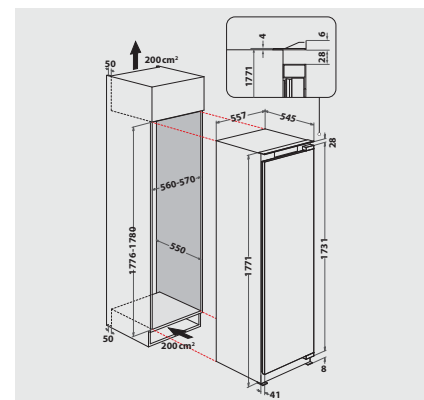

WPRO-ZUBEHÖR (OPTIONAL)

- Goodbye Odours Geruchsabsorber für den Kühlschrank
  DEO213, EAN 8015250441413

¹ Energieeffizienzklassen-Spektrum von A bis G