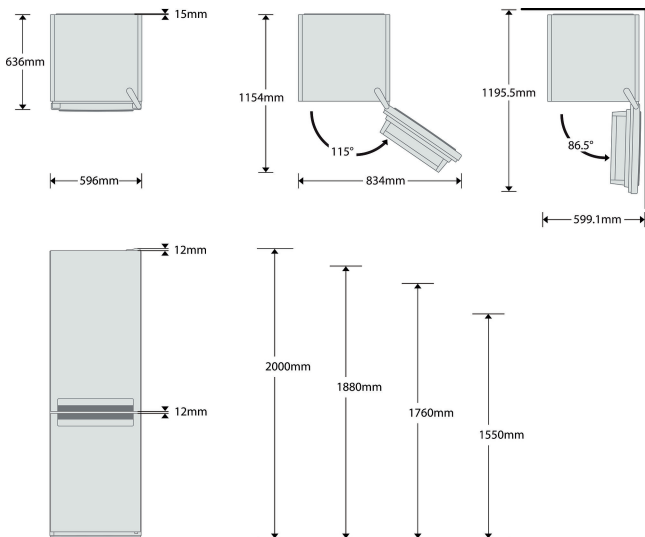

- Energiklass A+
- 6TH Sense sensorteknik
- Kapacitet, netto: 372 liter (Kyl / Frys:: 261 / 111 l.)
- Mått HxBxD: 2011x595x663 mm
- Omhängbara dörrar
- Ljudnivå: 38 dB(A)
- LessFrost-system i frysen
- Snabbkylning
- Klimatklass SN-ST
- Infrysningkapacitet: 5 Kg/24 h
- Dörrlarm
- Automatiskt avfrostningssystem
- Temperaturhöjningstid 24 h
- Justerbar temperatur
- Typ av belysning: Lysrör
- Klent Fit design för enkel och snygg installation
- Kylsystem för kylskåpsutrymmet: Över-/undervärme