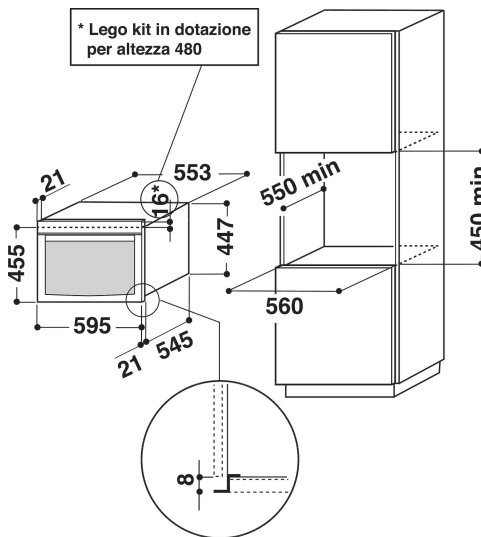

AMW 848/IXL

12NC: 858784838900

EAN-code: 8003437394171

Whirlpool

SENSING THE DIFFERENCE

- 6TH Sense-technologie
- 6TH SENSE CRISP functie met Crisp plaat
- Crisp
- Inhoud ovenruimte 40 liter
- Jet Start: razendsnel verwarmen
- Jet Defrost: extra snel ontdooien
- Turbo hete lucht (50-250°C)
- Warmhouden
- Stoomfunctie met stoomschaal
- Turbo grill gecombineerd (grill + ventilator + magnetron)
- Slow Cooking-functie
- Rijsfunctie
- Brood ontdooien
- Magnetron 900 Watt
- Digitale timer tot 90 minuten
- Geïntegreerde handgreep