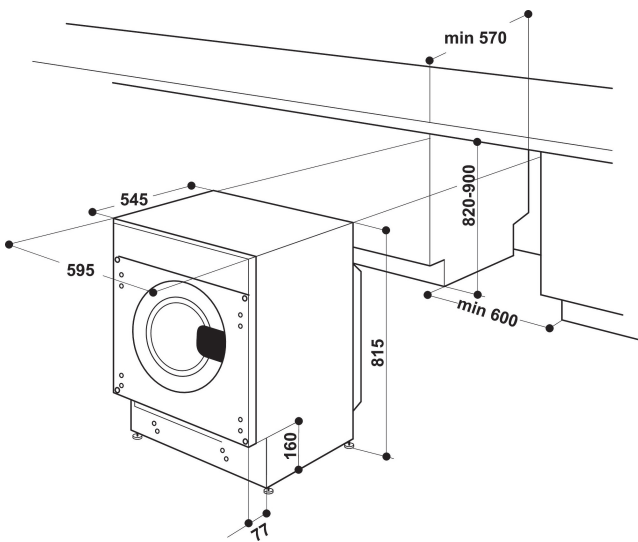

BI WMWG 91484E EU

12NC: 859991586130

GTIN (EAN) code: 8003437603709

Whirlpool

SENSING THE DIFFERENCE

Whirlpool beépíthető elöltöltős mosógép: Whirlpool beépíthető mosógép, 9kg - BI WMWG 91484E EU

Whirlpool beépíthető mosógép jellemzői: fehér szín. Tágas, nagy 9kg-os kapacitás. Gyors, erőforrás-hatékony 1400 fordulat / perc centrifugálási sebesség. Exkluzív 6. Érzék technológia, amely dinamikus alkalmazkodik a beállításokhoz minden egyes terhelésnél, biztosítva az összes ruhanemű megfelelő kezelését. Kiemelkedő A+++ energia minősítés, amely hatékonyan csökkentheti az energiafogyasztást akár 30% -kal.

6. Érzék technológia

Fedezze fel a tökéletes gondoskodást! A 6. Érzék intelligens szenzorai a töltet nagyságához és típusához igazítják az erőforrások felhasználását, ezzel akár 50 %* energia-, víz- és időmegtakarítást kínálva. (*60 ° pamut program esetén, 6. Érzék funkciót használva, a maximális töltőkapacitást az 1kg mosótöltettel összevetve)

FreshCare+

Tartsa frissen ruháit még a mosás befejezése után órákkal is. A mosógépben lévő ruháiról innovatív dobmozgás és finom gőz gondoskodik. Az új FreshCare+ rendszer gőzhatásokat és rendszeres, lassú mozgatót váltogatva gyengéden kezeli a ruhákat így biztosítva az anyagszálak közötti levegőkeringtetést, amely a ruhaneműket frissen tartja és megóvjaa azokat a kellemetlen szagoktól. A FreshCare+ használata valóban frissen tartja a ruhákat még órákkal a mosóprogram befejezése után is. A FreshCare+ funkció meggátolja a kellemetlen szagok terjedését (a mosógép belsejében) akár a mosás befejezését követő 6 órán keresztül is. A funkció nem használható kényes ruhadarabokhoz és paplanokhoz fejlesztett mosóprogramokhoz.

FreshCare