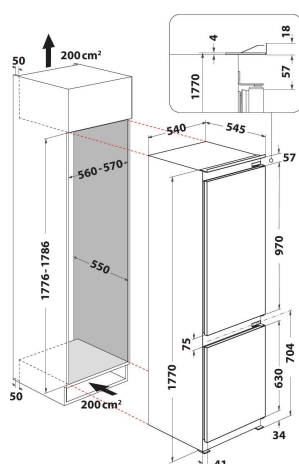

ART 6600/A+

12NC: 856443096000

Kod EAN: 8003437040092

Whirlpool

SENSING THE DIFFERENCE

- Klasa energetyczna A+
- Technologia 6th Sense
- Całkowita pojemność netto: 273 l (194 l lodówka + 79 l zamrażarka)
- Wymiary produktu (WxSxG): 1770x540x545 mm
- Dwustronne drzwiczki
- Poziom hałasu: 35 dB (A)
- LessFrost
- Klasa Klimatyczna SN-T
- Zdolność zamrażania: 3.5 24 kg/h
- Komora szybkiego zamrażania
- Automatyczny system odszraniania
- Czas wzrostu temperatury 19 h
- Regulowana temperatura
- LED lighting
- Układ chłodzenia przedziału lodówki: Statyczny