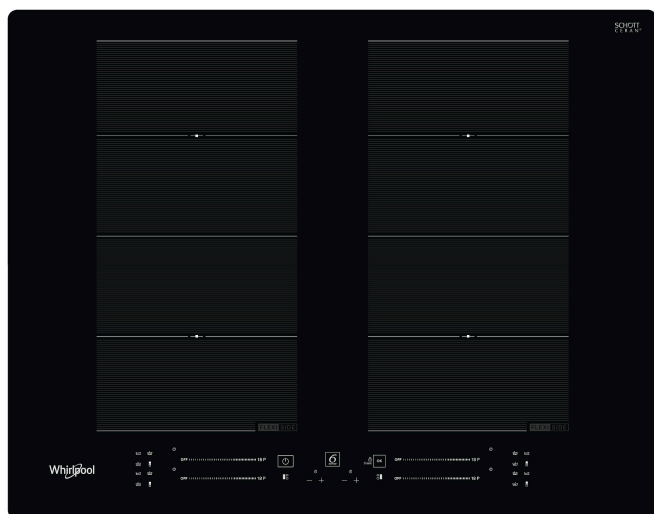

WF S8865 NE

12NC: 859991580570

Kod EAN: 8003437601477

Whirlpool

SENSING THE DIFFERENCE

Płyta indukcyjna szklano-ceramiczna Whirlpool - WF S8865 NE

4 pola grzewcze. technologia stref FlexiCook umożliwia połączenie kilku palników w jedną strefę grzewczą do gotowania i smażenia w większym naczyniu. Intuicyjne pokrętko do łatwego wprowadzania ustawień. Cechy płyty indukcyjnej szklano-ceramicznej Whirlpool: Wspaniała technologia, podgrzewająca patelnię a nie płytę, zmniejsza rozpraszanie energii i zapewnia doskonałe rezultaty gotowania. Zasilanie elektryczne.

FlexiSide

Garnki i patelnie można dowolnie ustawiać na dedykowanej powierzchni płyty (FlexiSide), powstałej z połączenia dwóch sąsiadujących w pionie pól grzewczych. Dedykowana strefa FlexiSide sterowana jest przy pomocy jednego slidera.

Chef Control

Funkcja Chef Control dzieli płytę na trzy lub cztery strefy i jednocześnie je aktywuje, ustawiając zaprogramowany poziom mocy. Naczynia można przestawiać między poszczególnymi obszarami, bez konieczności zmiany ustawień na panelu płyty.