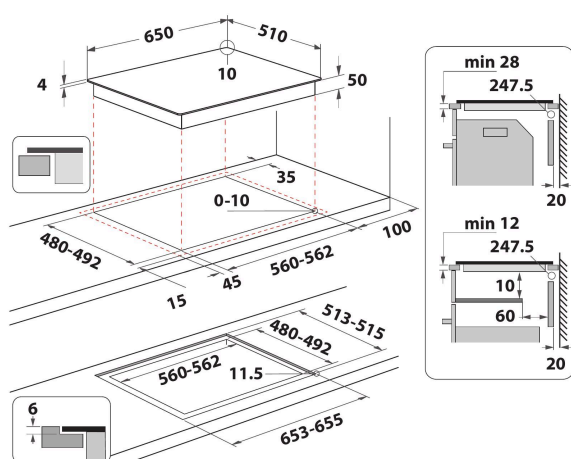

- Technologia 6th Sense
- Indukcyjne strefy gotowania 4
- Łatwy montaż
- FlexiSide
- Wykrywanie patelni
- Wskaźnik ciepła resztkowego
- Blokada przed przypadkowym uruchomieniem
- Funkcja utrzymywania ciepła
- Przełącznik WŁ./WYŁ.
- Funkcja gotowania na wolnym ogniu
- Funkcja rozpuszczania
- Płyta grzejna 65 cm
- Minutnik
- Łatwa wymiana
- Szklana płyta grzejna Czarny
- Strefy szybkiego podgrzewania 4
- Wskaźnik uruchomienia płyty 4