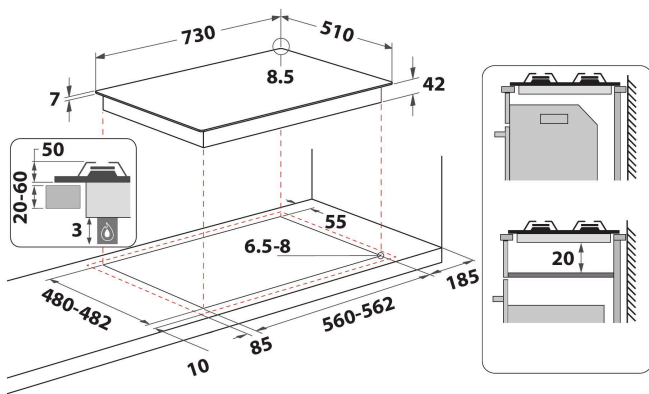

GMWL 728/IXL

12NC: 859991596220

Штрих-код (EAN) код: 8003437608568

Whirlpool

SENSING THE DIFFERENCE

- Решітки з чавуну
- Газ-контроль кожної конфорки
- Полірований хром ручки
- 2 W Collection Aphrodite 2 Чавун решітки
- Front панель управління
- Варильна поверхня 75 см.
- Автозапалення: у ручці
- 5 конфорка/конфорок
- 5 конфорки: 1 Напів-швидка 1750 конфорка (Вт), 1 Швидка(-е) 3000 конфорка (Вт), 1 Напів-швидка 1750 конфорка (Вт), 1 Допоміжна 1000 конфорка (Вт), та 1 Triple crown HE 4000 конфорка (Вт).
- Габарити (ВхШхГ): 41x730x510 мм
- Габарити ніші ВхШхГ: 38x560x480 мм
- Напруга: 230 В
- Потужність підключення газу : 11500 Вт
- Тип газу: G20

Чавунні решітки повної ширини

Чавунна решітка формату "від краю до краю" максимально збільшує поверхню варильної панелі. Її дизайн дозволяє легко переміщати пательні й каструлі від однієї конфорки до іншої, не підіймаючи їх. Решітка дуже міцна, вона має антиударні й антикорозійні властивості, виготовляється з чавуну – високопродуктивного матеріалу, стійкого до високих температур, міцного і з чудовими теплопровідними властивостями. Новий стильний дизайн ергономічних ручок робить їх більш зручними й функціональними, їх легко очищати на сталевих і скляних моделях.