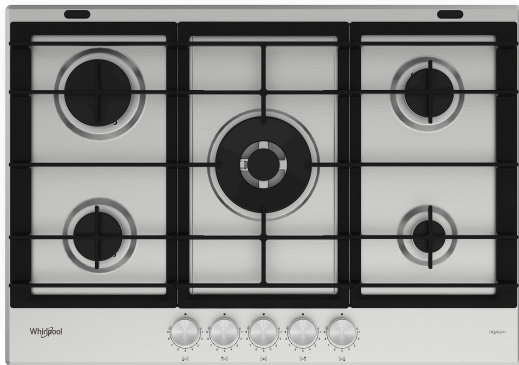

GMWL 728/IXL

12NC: 859991596220

Штрих-код (EAN) код: 8003437608568

Whirlpool

SENSING THE DIFFERENCE

- Решітки з чавуну
- Газ-контроль кожної конфорки
- Полірований хром ручки
- 2 W Collection Aphrodite 2 Чавун решітки
- Front панель управління
- Варильна поверхня 75 см.
- Автозапалення: у ручці
- 5 конфорка/конфорок
- 5 конфорки: 1 Напів-швидка 1750 конфорка (Вт), 1 Швидка(-е) 3000 конфорка (Вт), 1 Напів-швидка 1750 конфорка (Вт), 1 Допоміжна 1000 конфорка (Вт), та 1 Triple crown HE 4000 конфорка (Вт).
- Габарити (ВхШхГ): 41x730x510 мм
- Габарити ніші ВхШхГ: 38x560x480 мм
- Напруга: 230 В
- Потужність підключення газу : 11500 Вт
- Тип газу: G20

Газова варильна поверхня Whirlpool: 5 газові конфорки - GMWL 728/IXL

Стандартний набір технологій та функцій Whirlpool для Вашого комфорту.

iXelium

Довготривалий блиск. Революційне покриття iXelium захищає варильну поверхню від подряпин і корозії, забезпечуючи ідеальний блиск і простоту очищення.

Конфорка потужністю 4000 Вт

Конфорка 4 кВт. Насолоджуйтесь ще смачнішими стравами. Готуйте ідеальні м'ясні страви, кип'ятить воду швидше або насолоджуйтесь смаженими стравами з надзвичайно потужною конфоркою 4000 Вт.

Чавунні решітки повної ширини

Чавунна решітка формату "від краю до краю" максимально збільшує поверхню варильної панелі. Її дизайн дозволяє легко переміщати пательні й каструлі від однієї конфорки до іншої, не підіймаючи їх. Решітка дуже міцна, вона має антиударні й антикорозійні властивості, виготовляється з чавуну – високопродуктивного матеріалу, стійкого до високих температур, міцного і з чудовими теплопровідними властивостями. Новий стильний дизайн ергономічних ручок робить їх більш зручними й функціональними, їх легко очищати на сталевих і скляних моделях.