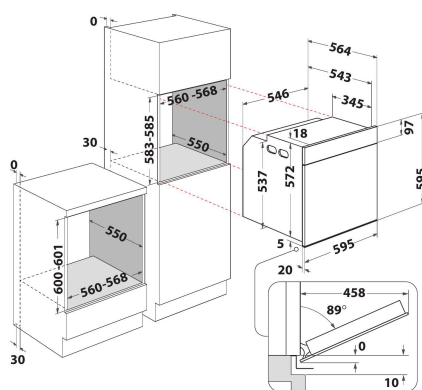

AKZ9S 8260 FB

12NC: 859991670560

GTIN (EAN) code: 8003437836206

Whirlpool

SENSING THE DIFFERENCE

ALAPTULAJDONSÁGOK

Termékcsoport	Sütő
Kereskedelmi elnevezés	AKZ9S 8260 FB
Termék színe	Fekete
Konstruktív kivitel	Beépíthető
Vezérlés módja	Elektronikus
Type of control settings	-
Minden főzőlap-kapcsoló be van építve?	Nem
Milyen főzőlapot tud vezérelni?	-
Automatikus programok	Igen
Áramfelvétel (A)	16
Feszültség (V)	220-240
Frekvencia (Hz)	50/60
Elektromos csatlakozókábel hossza (cm)	90
Csatlakozódugó típusa	Nem
Termékmélység 90°-ban nyitott ajtónál (mm)	-
Termékmagasság	595
Termék szélessége	595
Termékmélység	564
Minimális beépítési magasság	0
Minimális beépítési szélesség	0
Beépítési mélység	0
Nettó tömeg (kg)	35
Usable volume (of cavity)	73
Beépített tisztítórendszer	Hidrolitikus
Grids of the cavity	1
Tartók/tálcák	2

MŰSZAKI ADATOK

Időzítő	Igen
Idővezérlés	Elektronikus
Időbeállítási opciók	Indítás és leállítás
Biztonsági eszköz	-
Belső világítás	Igen
Number of interior lights of the cavity	1
Position of interior lights of the cavity	Elől
Oven guides of the cavity	Teleszkópos
Probe of the cavity	Igen