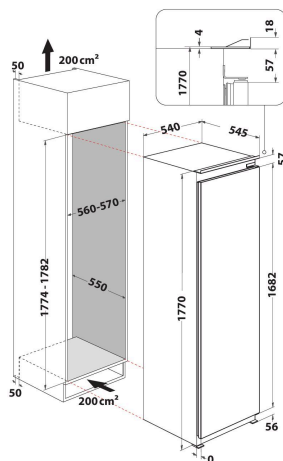

AFB 1841 A++

12NC: 853480496000

EAN-code: 8003437041372

Whirlpool

SENSING THE DIFFERENCE

- Energieklasse A++
- Productafmetingen (hxbxd): 1771x540x545 mm
- Totale nettocapaciteit: 209 L
- Vriesvermogen 21 kg/24 uur
- 6th Sense FreezeControl
- No frost
- Snelvriezen
- Indicatielampje snelvriezen
- Instelbare temperatuur
- Eco Night
- Akoestisch alarm
- Intern aanraakscherm
- Vriessysteem voor vriescompartiment: no frost
- Waterafvoersysteem
- Automatische uitschakeling snelvriezen
- 8 van de laden
- Omkeerbare deur

Elektronische bediening

Moeiteloos bedienen. Deze Whirlpool vriezer heeft een elektronisch bedienbaar display ontworpen voor het meest eenvoudige gebruiksgemak.

18M

Deze integreerbare diepvriezer is 180 cm hoog.