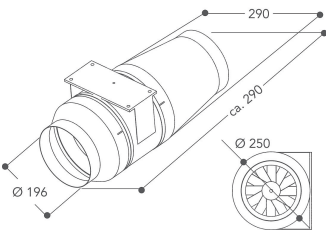

KEICD 12030

12NC: 851347901100

EAN-code: 8003437221606

KitchenAid

BELANGRIJKSTE KENMERKEN

BELANGRIJKSTE KENMERKEN	
Productgroep	Afzuigkap
Kleur ombouw	Roestvrij staal
Materiaal ombouw	Roestvrij staal/glas
Kleur afvoerkanaal	n.v.t
Materiaal afvoerkanaal	n.v.t
Type	handmatig
Type installatie	Inbouw
Type besturing	Elektronisch
Type bedienings- en signaleringselementen	-
Opties frontpaneel	n.v.t
Positie motor	Externe motor
Bedieningsmodus	Omschakelbaar
Aansluitwaarde (W)	264
Stroom	1
Spanning	220-240
Frequentie	50/60
Lengte elektriciteitsnoer	150
Type stekker	Nee
Chimney height (mm)	0
Hoogte van het product, zonder afvoerkanaal	258
Hoogte van het product	1180
Breedte van het product	725
Diepte van het product	250
Minimale nishoogte	0
Minimale nisbreedte	0
Nisdiepte	0
Nettogewicht	60

TECHNISCHE KENMERKEN

TECHNISCHE KENMERKEN	
Type handmatige bedieningsinrichtingen	Afstandsbediening
Type automatische bedieningsinrichtingen	-
Aantal motoren	1
Totaal vermogen motoren (W)	180
Aantal snelheidsinstellingen	4
Boost presence	ja
Maximale afzuigcapaciteit	1310
Afzuigcapaciteit intensiefstand	1310
Maximale luchtcirculatie	0
Maximale luchtcirculatie intensiefstand	0
Type bediening verlichting	Aan/uit
Aantal verlichtingspunten	3
Type gebruikte lampen	Halogeen
Totaal vermogen verlichting	84
Diameter luchtafvoer	200
Terugslagklep	Nee
Materiaal vetfilter	Aluminium wasbaar
Geurfilter	Nee