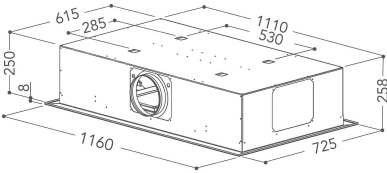

KEICD 12030

12NC: 851347901100

EAN-code: 8003437221606

KitchenAid

BELANGRIJKSTE KENMERKEN

BELANGRIJKSTE KENMERKEN	
Productgroep	Afzuigkap
Kleur ombouw	Roestvrij staal
Materiaal ombouw	Roestvrij staal/glas
Kleur afvoerkanaal	n.v.t
Materiaal afvoerkanaal	n.v.t
Type	handmatig
Type installatie	Inbouw
Type besturing	Elektronisch
Type bedienings- en signaleringselementen	-
Opties frontpaneel	n.v.t
Positie motor	Externe motor
Bedieningsmodus	Omschakelbaar
Aansluitwaarde (W)	264
Stroom	1
Spanning	220-240
Frequentie	50/60
Lengte elektriciteitsnoer	150
Type stekker	Nee
Chimney height (mm)	0
Hoogte van het product, zonder afvoerkanaal	258
Hoogte van het product	1180
Breedte van het product	725
Diepte van het product	250
Minimale nishoogte	0
Minimale nisbreedte	0
Nisdiepte	0
Nettogewicht	60

TECHNISCHE KENMERKEN

TECHNISCHE KENMERKEN	
Type handmatige bedieningsinrichtingen	Afstandsbediening
Type automatische bedieningsinrichtingen	-
Aantal motoren	1
Totaal vermogen motoren (W)	180
Aantal snelheidsinstellingen	4
Boost presence	ja
Maximale afzuigcapaciteit	1310
Afzuigcapaciteit intensiefstand	1310
Maximale luchtcirculatie	0
Maximale luchtcirculatie intensiefstand	0
Type bediening verlichting	Aan/uit
Aantal verlichtingspunten	3
Type gebruikte lampen	Halogeen
Totaal vermogen verlichting	84
Diameter luchtafvoer	200
Terugslagklep	Nee
Materiaal vetfilter	Aluminium wasbaar
Geurfilter	Nee