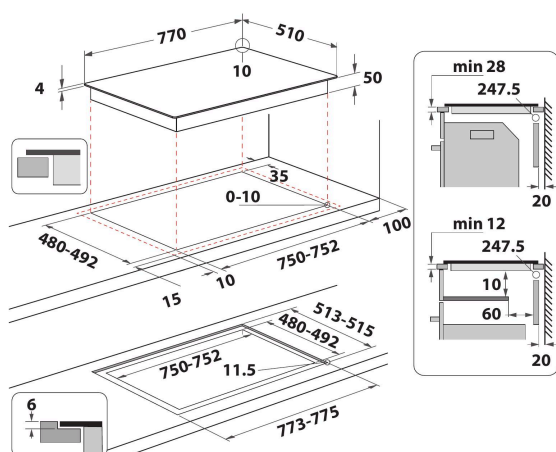

- 6th Sense technologie
- 4 inductie-bereidingszones
- Makkelijke installatie
- FlexiSide
- Pandetectie
- Restwarmte-indicatoren
- Kinderslot
- Warmhoudfunctie
- Aan-uitschakelaar
- Sudderfunctie
- Smeltfunctie
- 77 cm kookplaat
- Programmeerbare timer
- Zwart Glazen kookplaat
- 4 Boosters
- 4 Plaat op indicator
- Totaal gedeclareerd vermogen: 7.2 kW