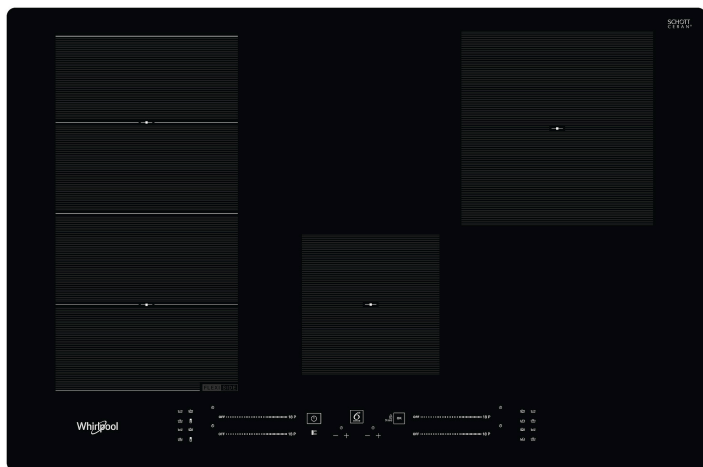

## Whirlpool inductiekookplaat - WF S3977 NE

4 inductiezones. flexiCook technologie laat u meerdere pitten tot één zone samenvoegen, ideaal voor grotere potten en pannen. Intuïtieve schuifregelaar, voor moeiteloze bediening van de apparaatinstellingen. Kenmerken van deze Whirlpool keramische inductiekookplaat: Een elegante technologie die de pan en niet de kookplaat verwarmt, energieverbreiding beperkt en perfecte kookresultaten biedt. Elektrische voeding.