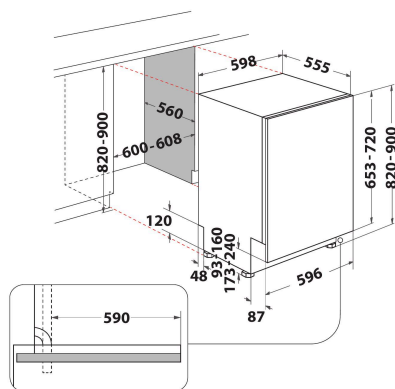

DKIO 3T131 A FE

12NC: F158672

EAN-code: 8050147586723

 **INDESIT**
Life proof.

BELANGRIJKSTE KENMERKEN

BELANGRIJKSTE KENMERKEN	
Uitvoering	Inbouw
Type installatie	Volledig geïntegreerd
Type besturing	Elektronisch
Type bedienings- en signaleringselementen	Cijfer
Afneembaar bovenblad	Nee
Opties meubeldeur	n.v.t
Belangrijkste kleur van het product	Wit
Aansluitwaarde (W)	1900
Stroom	10
Spanning	220-240
Frequentie	50
Lengte elektriciteitsnoer	130
Type stekker	Schuko
Lengte toevoerslang	155
Lengte afvoerslang	150
Verstelbare sokkel	Nee
Hoogte van afneembaar bovenblad	0
Stelpoten	Ja - alle
Hoogte van het product	820
Breedte van het product	598
Diepte van het product	555
Diepte met 90° geopende deur	-
Minimale nishoogte	0
Maximale nishoogte	0
Minimale nisbreedte	0
Maximale nisbreedte	0
Nisdiepte	560
Nettogewicht	35.5
Brutogewicht	37.5