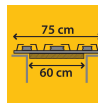

### Легка заміна

Встановіть у 60-сантиметровий отвір стільниці 75-сантиметрову варильну поверхню. Максимальна універсальність на вашій кухні