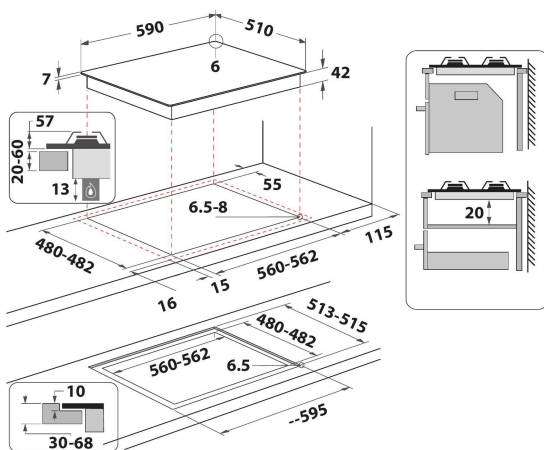

# GOA 6423/WH

12NC: 859991030050

Штрих-код (EAN) код: 8003437830877

Whirlpool

SENSING THE DIFFERENCE

- Решітки з чавуну
- Газ-контроль кожної конфорки
- Сріблястий фарбований ручки
- 2 WH Twin / dingle grids 90 Чавун решітки
- Front панель управління
- Варильна поверхня 60 см.
- Механічне управління
- Автозапалення: у ручці
- 4 конфорка/конфорок
- Ковпаки конфорок сріблястого кольору
- 4 конфорки: 1 DCC medium 3500 конфорка (Вт), 1 Напів-швидка 1750 конфорка (Вт), 1 Напів-швидка 1750 конфорка (Вт), та 1 Допоміжна 1000 конфорка (Вт).
- Кабель живлення у комплекті
- Габарити (ВхШхГ): 49x590x510 мм
- Габарити ніші ВхШхГ: 41x560x490 мм