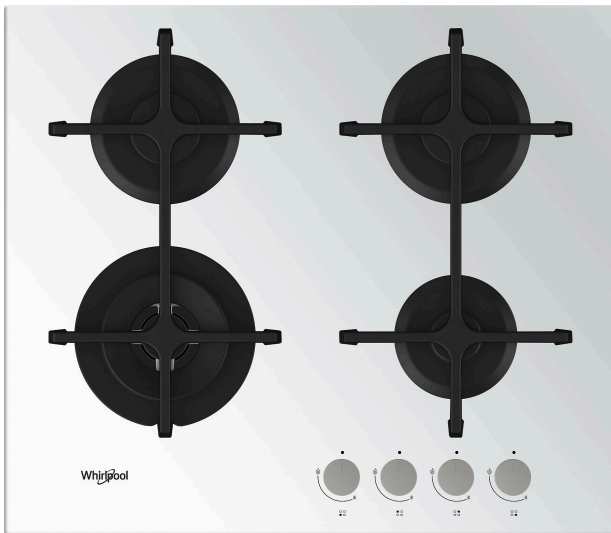

# GOA 6423/WH

12NC: 859991030050

Штрих-код (EAN) код: 8003437830877

Whirlpool

SENSING THE DIFFERENCE

- Решітки з чавуну
- Газ-контроль кожної конфорки
- Сріблястий фарбований ручки
- 2 WH Twin / dingle grids 90 Чавун решітки
- Front панель управління
- Варильна поверхня 60 см.
- Механічне управління
- Автозапалення: у ручці
- 4 конфорка/конфорок
- Ковпаки конфорок сріблястого кольору
- 4 конфорки: 1 DCC medium 3500 конфорка (Вт), 1 Напів-швидка 1750 конфорка (Вт), 1 Напів-швидка 1750 конфорка (Вт), та 1 Допоміжна 1000 конфорка (Вт).
- Кабель живлення у комплекті
- Габарити (ВхШхГ): 49x590x510 мм
- Габарити ніші ВхШхГ: 41x560x490 мм

## Газова варильна поверхня Whirlpool: 4 газові конфорки - GOA 6423/WH

Характеристики газової варильної поверхні Whirlpool: високоефективні конфорки для заощадження електроенергії.